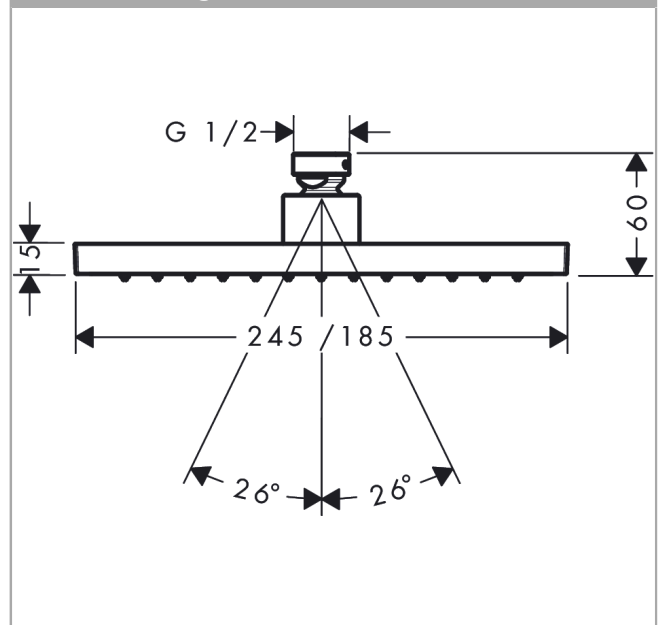

### Merkmale

- Brausekopfgrösse: 245 x 185 mm
- Strahlart: Rain
- Durchflussmenge Rain (bei 3 bar): 7,4 l/min
- Funktion ab: 5,6 l/min
- Maximale Durchflussmenge bei 3 bar: 7,4 l/min
- Mindestfliessdruck: 0,8 bar
- Kugelgelenk: Kopfbrause im Winkel verstellbar
- Material Strahlscheibe: Metall
- Kopfbrause zur Reinigung abnehmbar
- Montage: Decke oder Wand
- Anschlussgewinde: G 1/2
- Geräuschgruppe: II
- Durchflussklasse: Z
- P-IX 38292/IIZ

## Maßzeichnung