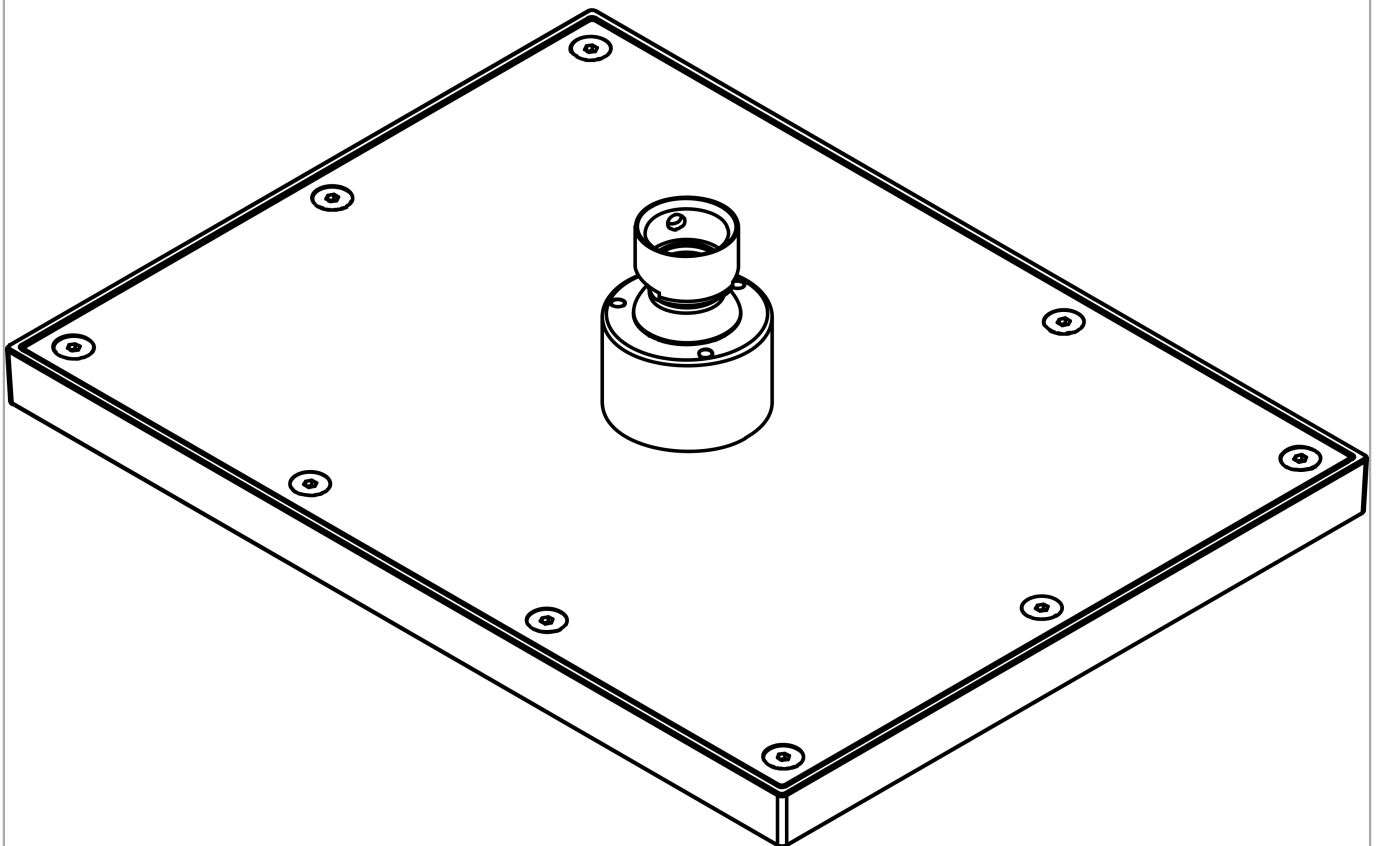

## Maßzeichnung

## Durchflussdiagramm

AXOR ShowerSolutions  
 Kopfbrause 245/185 1jet EcoSmart  
 Oberfläche: **Brushed Nickel** Artikelnummer: **35374820**

Explosionszeichnung

Baujahr: >09/22

**AXOR ShowerSolutions**  
**Kopfbrause 245/185 1jet EcoSmart**  
 Oberfläche: **Brushed Nickel** Artikelnummer: **35374820**