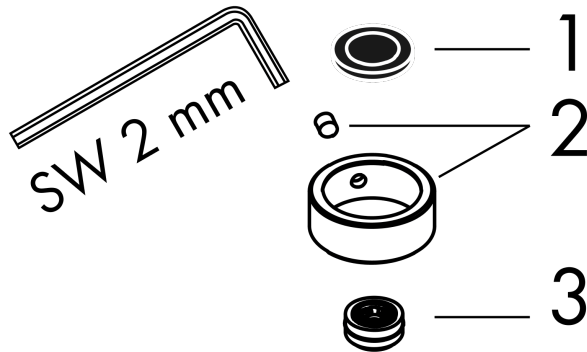

### Merkmale

- Brausekopfgrösse: 245 x 185 mm
- Strahlart: Rain
- Durchflussmenge Rain (bei 3 bar): 7,4 l/min
- Funktion ab: 5,6 l/min
- Maximale Durchflussmenge bei 3 bar: 7,4 l/min
- Mindestfliessdruck: 0,8 bar
- Kugelgelenk: Kopfbrause im Winkel verstellbar
- Material Strahlscheibe: Metall
- Kopfbrause zur Reinigung abnehmbar
- Montage: Decke oder Wand
- Anschlussgewinde: G 1/2
- Geräuschgruppe: II
- Durchflussklasse: Z
- P-IX 38292/IIZ

## Produktabbildung

## Maßzeichnung

## Durchflussdiagramm

AXOR ShowerSolutions  
 Kopfbrause 245/185 1jet EcoSmart  
 Oberfläche: **Brushed Nickel** Artikelnummer: **35374820**

Explosionszeichnung

Baujahr: >09/22

**AXOR ShowerSolutions**  
**Kopfbrause 245/185 1jet EcoSmart**  
 Oberfläche: **Brushed Nickel** Artikelnummer: **35374820**