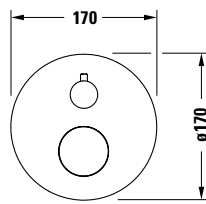

## Einhebel-Wannenmischer Unterputz

Basis Angaben	
Langbezeichnung	Duravit White Tulip Einhebel-Wannenmischer Unterputz Chrom Hochglanz – WT5210012010

Spezifikationen	
<b>Wasseranschluss</b>	
Anschlussart Wasseranschluss	Grundkörper
Temperaturregelung	Keramikmischsystem
Anzahl Verbraucher	2
Form Rosette	Rund
Durchflussmenge (3 bar)	22,5 l/min
Verbraucher/Umsteller	Umstellventil
Min. Empfohlener Betriebsdruck	1 bar
Max. Empfohlener Betriebsdruck	5 bar
<b>Farbe</b>	
Farbwert	Chrom
Glanzgrad	Hochglanz

Features	
Geeignet für Durchlauferhitzer	✓

Lieferumfang	
Inkl. Sichtteile	✓
Inkl. Funktionseinheit	✓

Vermaßung	
Breite / Länge	170 mm
Tiefe / Breite	97 mm
Höhe	170 mm

Passende Produkte	
<b>Passende Artikel</b>	
Passende Artikel finden Sie auf unserer Webseite.	
<b>Notwendige Artikel</b>	
	Grundkörper # GK0900000000 Brausen und Zubehör
	Grundkörper # GK0900001000 Brausen und Zubehör

Beschreibungstexte	
Ausschreibungstext	<p>Duravit White Tulip Einhebel-Wannenmischer Unterputz Chrom Hochglanz, Designer: Philippe Starck, Oberflächenbehandlung: Verchromt, Form: Rund, Griffvariante: Hebelgriff, Anzahl Griffe: 1, Bedienungsart: Mechanisch, Durchflussmenge (3 bar): 22,5 l/min, Min. Empfohlener Betriebsdruck: 1 bar, Temperaturregelung: Keramikmischsystem, Anzahl Verbraucher: 2, Umstellung Verbraucher: Wanneneinlauf, Handbrause, Geeignet für Durchlauferhitzer, Anschlussart Wasseranschluss: Grundkörper, EAN Nr.: 4063382162915, Artikelgewicht: 2,2 kg, Abmessungen (Breite / Länge x Tiefe / Breite x Höhe): 170 x 97 x 170 mm, Artikel Nr.: WT5210012010</p>