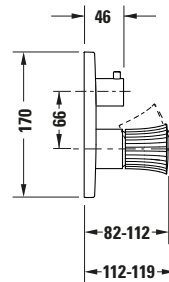

## Einhebel-Wannenmischer Unterputz

Basis Angaben	
Langbezeichnung	Duravit White Tulip Einhebel-Wannenmischer Unterputz Chrom Hochglanz – WT5210012010

Spezifikationen	
<b>Wasseranschluss</b>	
Anschlussart Wasseranschluss	Grundkörper
Temperaturregelung	Keramikmischsystem
Anzahl Verbraucher	2
Form Rosette	Rund
Durchflussmenge (3 bar)	22,5 l/min
Verbraucher/Umsteller	Umstellventil
Min. Empfohlener Betriebsdruck	1 bar
Max. Empfohlener Betriebsdruck	5 bar
<b>Farbe</b>	
Farbwert	Chrom
Glanzgrad	Hochglanz

Features	
Geeignet für Durchlauferhitzer	✓

Lieferumfang	
Inkl. Sichtteile	✓
Inkl. Funktionseinheit	✓

Vermaßung	
Breite / Länge	170 mm
Tiefe / Breite	97 mm
Höhe	170 mm

Passende Produkte	
<b>Passende Artikel</b>	
Passende Artikel finden Sie auf unserer Webseite.	
<b>Notwendige Artikel</b>	
	Grundkörper # GK0900000000 Brausen und Zubehör
	Grundkörper # GK0900001000 Brausen und Zubehör

Beschreibungstexte	
Ausschreibungstext	<p>Duravit White Tulip Einhebel-Wannenmischer Unterputz Chrom Hochglanz, Designer: Philippe Starck, Oberflächenbehandlung: Verchromt, Form: Rund, Griffvariante: Hebelgriff, Anzahl Griffe: 1, Bedienungsart: Mechanisch, Durchflussmenge (3 bar): 22,5 l/min, Min. Empfohlener Betriebsdruck: 1 bar, Temperaturregelung: Keramikmischsystem, Anzahl Verbraucher: 2, Umstellung Verbraucher: Wanneneinlauf, Handbrause, Geeignet für Durchlauferhitzer, Anschlussart Wasseranschluss: Grundkörper, EAN Nr.: 4063382162915, Artikelgewicht: 2,2 kg, Abmessungen (Breite / Länge x Tiefe / Breite x Höhe): 170 x 97 x 170 mm, Artikel Nr.: WT5210012010</p>