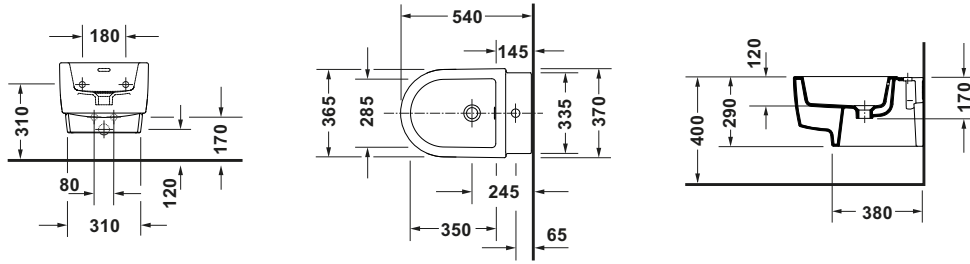

Balcoon # 272615AM00

Design by Patricia Urquiola

Wand Bidet

Basis Angaben

Langbezeichnung	Duravit Balcoon Wand Bidet, Clay terra Matt, 540 mm, Hahnlochbank, Anzahl Hahnlöcher pro Waschplatz: 1, Überlauf, Inkl. verdeckte Befestigung – 272615AM00
-----------------	--

Beschreibungstexte

Ausschreibungstext	Duravit Balcoon Wand Bidet Clay terra Matt 540 mm, Designer: Patricia Urquiola, Sanitärkeramik, Form: D-shaped, Überlauf, Bodenstehend, Hahnlochbank, CE-Kennzeichen-1: EN 14528, EAN Nr.: 4067116441697, Artikelgewicht: 23 kg, Abmessungen (Breite / Länge x Tiefe / Breite x Höhe): 370 x 540 x 290 mm, Artikel Nr.: 272615AM00
--------------------	--

Spezifikationen

Farbe	
Farbwert	Clay terra
Glanzgrad	Matt
Material	
Material	Keramik
Waschplatz	
Anzahl Hahnlöcher pro Waschplatz	1
Überlauf	
Überlauf	✓

Features

Oberflächenveredelung	
DuraShield	✓
Waschplatz	
Hahnlochbank	✓