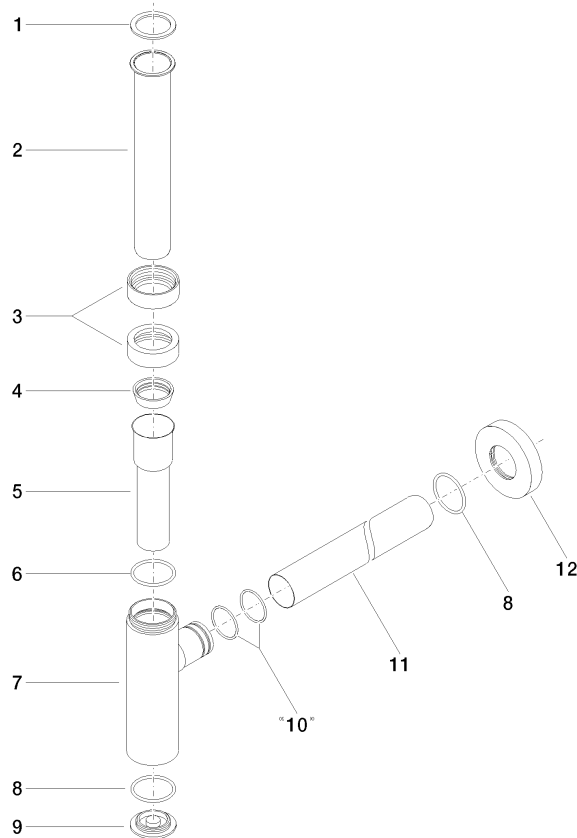

10 060 970 Produktversion ab 01.10.2023

• Rosette Ø 70 mm

	Dark Platinum gebürstet	10 060 970-99
	Chrom	10 060 970-00
	chrom gebürstet (04)	10 060 970-04
	Platin gebürstet	10 060 970-06
	Platin	10 060 970-08
	Messing (23kt Gold)	10 060 970-09
	Weiß matt	10 060 970-10
	Dark Brass matt	10 060 970-16
	Dark Bronze matt	10 060 970-17
	Dark Chrome	10 060 970-19
	Light Gold	10 060 970-26
	Light Gold gebürstet	10 060 970-27
	Messing gebürstet (23kt Gold)	10 060 970-28
	Schwarz matt	10 060 970-33
	chrom satin	10 060 970-41
	Bronze gebürstet	10 060 970-42
	Champagne gebürstet (22kt Gold)	10 060 970-46
	Champagne (22kt Gold)	10 060 970-47
	Cyprum	10 060 970-49
	Chrom gebürstet	10 060 970-93

10 060 970 Produktversion ab 01.10.2023

mm [inches]

10 060 970 Produktversion ab 01.10.2023

Ersatzteile für die
anderen
Oberflächenvarianten
finden Sie hier:
Chrom

Ersatzteilstückliste

Nr.	Artikelnummer	Benennung	Verbaumenge	Lieferzeit
2	09 28 23 007-99	Rohr für Geruchverschluss Ø 32 x Ø 39 x 200 mm - Dark Platinum gebürstet	1,00	20
1	09 14 20 060 90	Dichtung NBR 70 -	1,00	2
12	09 27 20 060-99	Rosette Ø 69 x 14 mm - Dark Platinum gebürstet	1,00	20
4	09 14 03 015 90	Dichtung Profildichtung Geruchverschluss Ø 39 x 12 mm -	1,00	2
9	09 21 02 004-99	Abdeckung Ø 39,5 x 7 mm - Dark Platinum gebürstet	1,00	20
7	04 11 01 045 00-99	Körper für Geruchverschluss Ø 45 x 149 mm - Dark Platinum gebürstet	1,00	20
8	09 14 10 148 90	O-Ring 32 x 2,5 mm -	2,00	2
5	09 28 23 019-99	Rohr für Geruchverschluss Ø 37,1 x 123,5 mm - Dark Platinum gebürstet	1,00	-
Ersatzteil nicht mehr bestellbar, bitte bestellen Sie den Nachfolgeartikel				
3	09 23 30 022-99	Befestigung für Geruchverschluss ohne Schlüsselfläche 1 1/4" - Dark Platinum gebürstet	2,00	20
6	09 14 10 149 90	O-Ring 34 x 2,5 mm -	1,00	2
10	09 14 10 112 90	O-Ring 24,0 x 2,0 mm -	2,00	2
11	09 28 23 018-99	Rohr für Geruchverschluss Ø 32 x 375 mm - Dark Platinum gebürstet	1,00	20