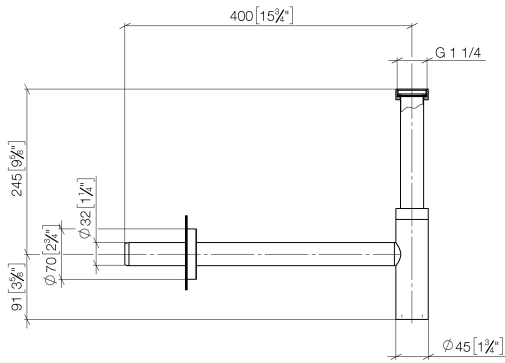

10 060 970 Produktversion ab 01.10.2023

• Rosette Ø 70 mm

	Dark Platinum gebürstet	10 060 970-99
	Chrom	10 060 970-00
	chrom gebürstet (04)	10 060 970-04
	Platin gebürstet	10 060 970-06
	Platin	10 060 970-08
	Messing (23kt Gold)	10 060 970-09
	Weiß matt	10 060 970-10
	Dark Brass matt	10 060 970-16
	Dark Bronze matt	10 060 970-17
	Dark Chrome	10 060 970-19
	Light Gold	10 060 970-26
	Light Gold gebürstet	10 060 970-27
	Messing gebürstet (23kt Gold)	10 060 970-28
	Schwarz matt	10 060 970-33
	chrom satin	10 060 970-41
	Bronze gebürstet	10 060 970-42
	Champagne gebürstet (22kt Gold)	10 060 970-46
	Champagne (22kt Gold)	10 060 970-47
	Cyprum	10 060 970-49
	Chrom gebürstet	10 060 970-93

10 060 970 Produktversion ab 01.10.2023

mm [inches]

10 060 970 Produktversion ab 01.10.2023

Ersatzteile für die
anderen
Oberflächenvarianten
finden Sie hier:
Chrom

Ersatzteilstückliste

Nr.	Artikelnummer	Benennung	Verbaumenge	Lieferzeit
2	09 28 23 007-99	Rohr für Geruchverschluss Ø 32 x Ø 39 x 200 mm - Dark Platinum gebürstet	1,00	20
1	09 14 20 060 90	Dichtung NBR 70 -	1,00	2
12	09 27 20 060-99	Rosette Ø 69 x 14 mm - Dark Platinum gebürstet	1,00	20
4	09 14 03 015 90	Dichtung Profildichtung Geruchverschluss Ø 39 x 12 mm -	1,00	2
9	09 21 02 004-99	Abdeckung Ø 39,5 x 7 mm - Dark Platinum gebürstet	1,00	20
7	04 11 01 045 00-99	Körper für Geruchverschluss Ø 45 x 149 mm - Dark Platinum gebürstet	1,00	20
8	09 14 10 148 90	O-Ring 32 x 2,5 mm -	2,00	2
5	09 28 23 019-99	Rohr für Geruchverschluss Ø 37,1 x 123,5 mm - Dark Platinum gebürstet	1,00	-
Ersatzteil nicht mehr bestellbar, bitte bestellen Sie den Nachfolgeartikel				
3	09 23 30 022-99	Befestigung für Geruchverschluss ohne Schlüsselfläche 1 1/4" - Dark Platinum gebürstet	2,00	20
6	09 14 10 149 90	O-Ring 34 x 2,5 mm -	1,00	2
10	09 14 10 112 90	O-Ring 24,0 x 2,0 mm -	2,00	2
11	09 28 23 018-99	Rohr für Geruchverschluss Ø 32 x 375 mm - Dark Platinum gebürstet	1,00	20