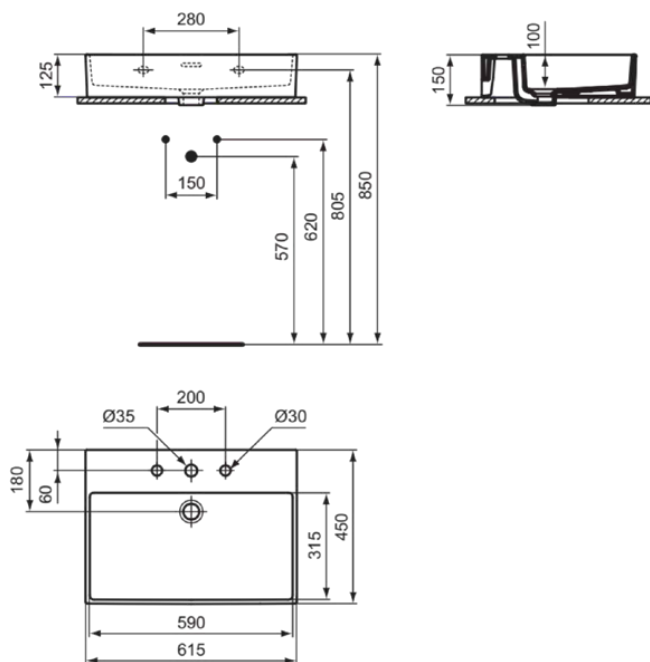

## R0543MA

EXTRA | Waschtisch 615x450x150 mm in weiß, 3 Hahnlöcher, mit Überlauf | IdealPlus

### Allgemeine Informationen

Produktkategorie:	Waschtische
Produktart:	Waschtisch
Marke:	Ideal Standard
Kollektion:	EXTRA
Colour:	MA - Weiß
Oberflächenbeschaffenheit:	glänzend
Höhe (mm):	150
Breite (mm):	615
Ausladung (mm):	450
Befestigungsart:	Befestigungsschrauben
Nettogewicht (kg):	15.10
EAN Code:	3391500592568