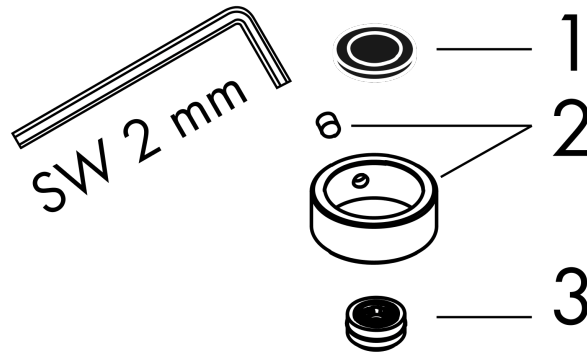

AXOR ShowerSolutions
Kopfbrause 245/185 1jet EcoSmart+
 Oberfläche: **Polished Gold Optic** Artikelnummer: **35387990**

Beschreibung

Merkmale

- Brausekopfgrösse: 245 x 185 mm
- Strahlart: Rain
- Durchflussmenge Rain (bei 3 bar): 5,2 l/min
- Funktion ab: 2,6 l/min
- Maximale Durchflussmenge bei 3 bar: 5,2 l/min
- Mindestfliessdruck: 0,6 bar
- Kugelgelenk: Kopfbrause im Winkel verstellbar
- Material Strahlscheibe: Metall
- Kopfbrause zur Reinigung abnehmbar
- Montage: Decke oder Wand
- Anschlussgewinde: G 1/2
- Geräuschgruppe: II
- Durchflussklasse: Z
- P-IX 38293/IIZ

AXOR ShowerSolutions
 Kopfbrause 245/185 1jet EcoSmart+
 Oberfläche: Polished Gold Optic Artikelnummer: 35387990

Explosionszeichnung

Baujahr: >09/22

AXOR ShowerSolutions
Kopfbrause 245/185 1jet EcoSmart+
 Oberfläche: **Polished Gold Optic** Artikelnummer: **35387990**