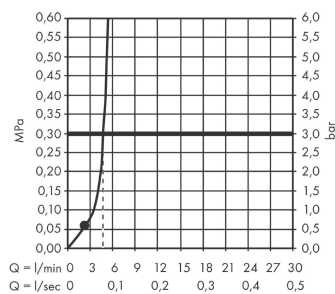

Durchflussdiagramm