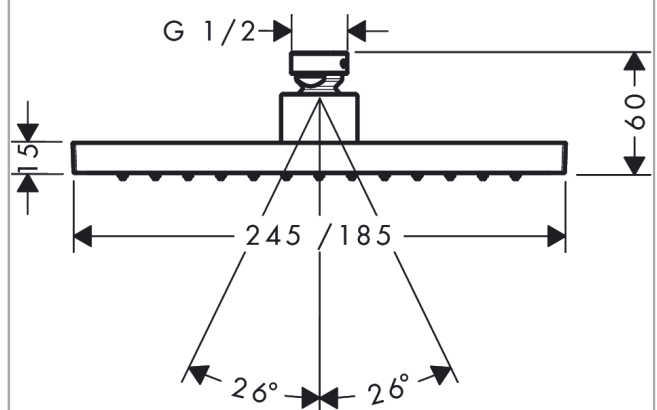

Maßzeichnung