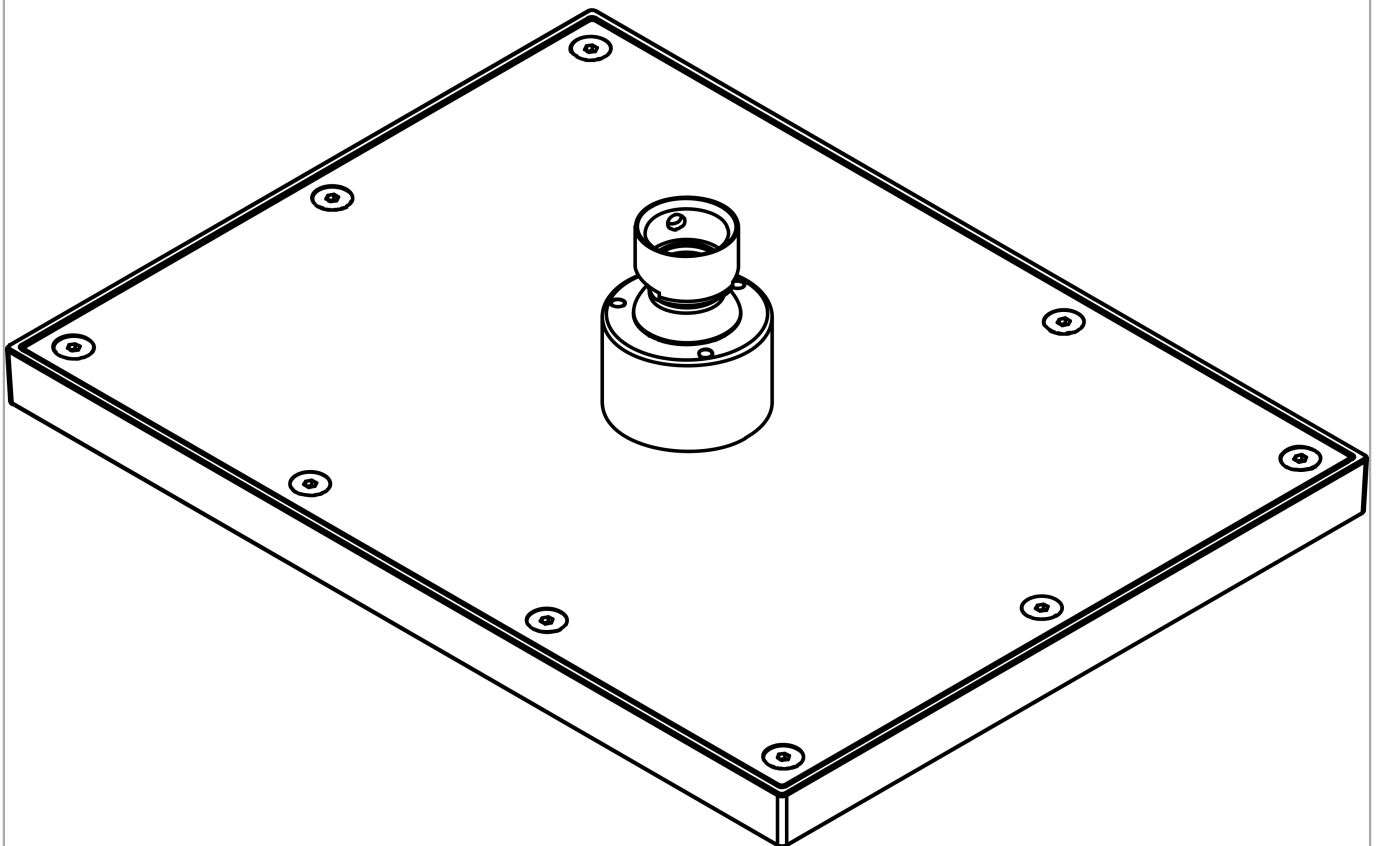

AXOR ShowerSolutions
Kopfbrause 245/185 1jet EcoSmart+
 Oberfläche: **Polished Gold Optic** Artikelnummer: **35387990**

Beschreibung

Merkmale

- Brausekopfgrösse: 245 x 185 mm
- Strahlart: Rain
- Durchflussmenge Rain (bei 3 bar): 5,2 l/min
- Funktion ab: 2,6 l/min
- Maximale Durchflussmenge bei 3 bar: 5,2 l/min
- Mindestfliessdruck: 0,6 bar
- Kugelgelenk: Kopfbrause im Winkel verstellbar
- Material Strahlscheibe: Metall
- Kopfbrause zur Reinigung abnehmbar
- Montage: Decke oder Wand
- Anschlussgewinde: G 1/2
- Geräuschgruppe: II
- Durchflussklasse: Z
- P-IX 38293/IIZ

AXOR ShowerSolutions
 Kopfbrause 245/185 1jet EcoSmart+
 Oberfläche: Polished Gold Optic Artikelnummer: 35387990

Explosionszeichnung

Baujahr: >09/22

AXOR ShowerSolutions
Kopfbrause 245/185 1jet EcoSmart+
 Oberfläche: **Polished Gold Optic** Artikelnummer: **35387990**