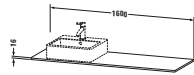

Konsole

Basis Angaben	
Langbezeichnung	Duravit XSquare Konsole, Nordic Weiß Seidenmatt, Rechteckig, Anzahl Ausschnitte: 1 – XS060HR3939
Artikel Nr.	XS060HR3939

Spezifikationen	
Anzahl Ausschnitte	1
Oberfläche	Lack
Oberflächenbehandlung	Lackiert
Montage	
Montageart	Korpusmontage
Farbe	
Farbwert	Nordic Weiß
Glanzgrad	Seidenmatt
Material	
Material	Hochverdichtete MDF-Platte
Waschplatz	
Position Becken	Rechts
Anzahl Waschplätze	1

Features	
Hahnlochbohrungen möglich	✓

Lieferumfang	
Technische Dokumentation	
Inkl. Montageanleitung	ohne

Logistik	
Artikelgewicht	9 kg
Verkaufsverpackung	
Art Verkaufsverpackung	Karton
Menge / Verkaufsverpackung	1 Stk.
Ab Werk verpackt	✓
Breite Verkaufsverpackung inkl. Artikel	610 mm
Höhe Verkaufsverpackung inkl. Artikel	1700 mm
Tiefe Verkaufsverpackung inkl. Artikel	135 mm
Gewicht Verkaufsverpackung inkl. Artikel	9 kg
Anzahl Packstücke	1

Passende Produkte	
Passende Artikel	
	Konsolenwaschtischunterbau bodenstehend # XS4924 XSquare
	Konsolenwaschtischunterbau wandhängend # XS4914 XSquare

Vermaßung	
Breite / Länge	1600 mm
Min. Variable Breite / Länge	0 mm
Max. Variable Breite / Länge	0 mm
Höhe	16 mm
Tiefe / Breite	550 mm