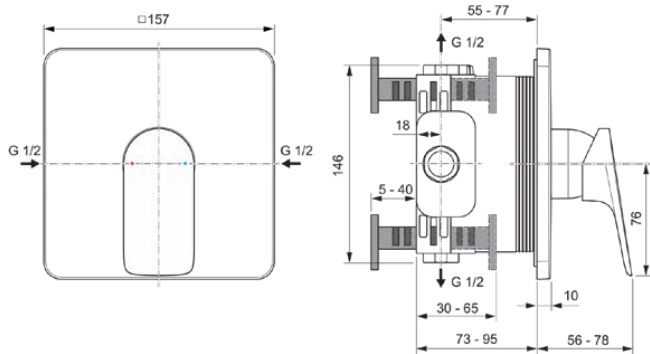

CERALIFE C

A8713AA

CERALIFE C | Brausearmatur UP Bausatz 2 Kit 2 157x78x157 mm in chrom, Kit 1 required (A1000NU), 20 l/min (3 bar) | SmartShine Oberfläche

Bild & Zeichnung

Allgemeine Informationen

Produktkategorie:	Brausearmaturen
Produktart:	Brausearmatur UP Bausatz 2 Kit 2
Marke:	Ideal Standard
Kollektion:	CERALIFE C
Designer:	Palomba Serafini Associati
Colour:	AA - Chrom
Oberflächenbeschaffenheit:	glänzend
Höhe (mm):	157
Breite (mm):	157
Ausladung (mm):	56 - 78
Befestigungsart:	Kit 1 benötigt
Empfohlenes Unterputz-Kit:	A1000NU
Nettogewicht (kg):	1.50
EAN Code:	4015413367103

Features

SmartShine Oberfläche

Downloads

- [• Installation Guide](#)
- [• Spare Parts List](#)

Produktspezifikationen

Anzahl der Rosette(n):	1
Anzahl der Griffe:	1
Anzahl der Ausläufe:	1
Farbcode:	AA
Farbbeschreibung:	chrom
Cool Body Technologie:	Nein
Einstellbar Spülzeit:	Nein
Griffposition:	Vorderseite
Material:	Metall
Material des Griffs:	Metall
Materialspezifikation:	Messing
Maximaler Durchfluss bei 3 bar (l/min):	20
Maximaler Durchfluss bei 3 bar (l/min) für alle Auslässe:	20
Durchfluss bei 3 bar (l) - Auslauf:	20
Betriebs-Höchstdruck (bar):	10
Betriebs-Mindestdruck (bar):	0.5
PVD Technologie:	Nein
Form der Rosette(n):	Rechteck mit abgerundeten Ecken
Smartshine:	Ja
Oberflächenschutz:	verchromt

CERALIFE C

A8713AA

CERALIFE C | Brausearmatur UP Bausatz 2 Kit 2 157x78x157 mm in chrom, Kit 1 required (A1000NU), 20 l/min (3 bar) | SmartShine Oberfläche

Produktspezifikationen

Oberflächenbeschaffenheit:	glänzend
Temperaturbegrenzer:	Ja
Griffart:	Betätigungshebel
Art der Temperaturkontrolle:	Manuelle Betätigung
Mit Rosette(n):	Ja
Mit Griff(en):	Ja
Mit Handbrause-Set:	Nein
Mit Kopfbrause:	Nein
Mit Brausekombination:	Nein
Befestigungsart:	Kit 1 benötigt
Montageart:	Wandeinbau