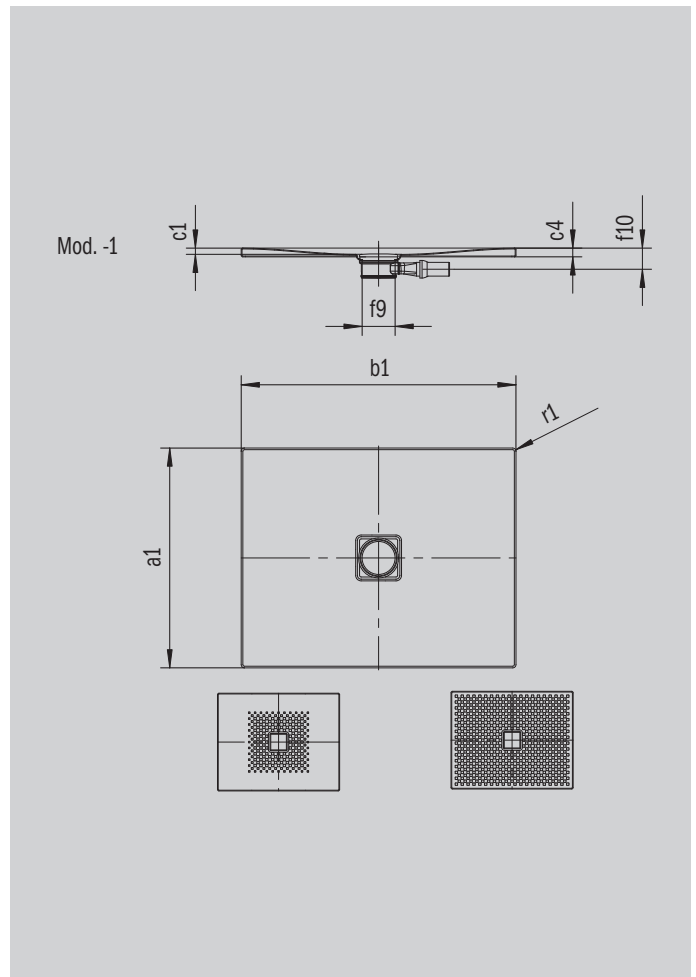

# CONOFLAT

- Klares, puristisches Design
- Höchster Standkomfort durch flachen, emailierten Ablaufdeckel, der bündig in die Duschkfläche eingelassen ist
- Absolut bodengleich einbaubar
- Die ideale Ergänzung zur CONODUO-Badewanne und dem CONO Waschtisch
- Designed by Sottsass Associati
- Aus KALDEWEI Stahl-Emaille

Abbildung ähnlich

Modell 787	KA 120 waagrecht	KA 120 flach	KA 120 senkrecht
Gesamt-Aufbauhöhe	106	86	49
Bauhöhe	83	63	83

Modell		787-1
Äußere Länge [mm]	$a_1$	800 mm
Äußere Breite [mm]	$b_1$	1100 mm
Tiefe Innen [mm]	$c_1$	23 mm
Randhöhe [mm]	$c_4$	32 mm
Durchmesser Ablaufloch [mm]	$f_9$	Ø 120 mm
Anschlusshöhe Siphon [mm]	$f_{10}$	76 mm
Äußerer Radius [mm]	$r_1$	12 mm
Nettogewicht [kg]		23 kg
Antislip		492 x 492 mm
Vollantislip		740 x 1028 mm
ANTISLIP SECURE PLUS		Vollflächig