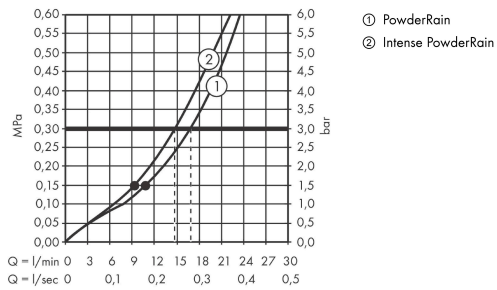

AXOR ShowerSolutions

Kopfbrause 300/300 2jet Decke - Aufputz

Oberfläche: **Polished Red Gold** Artikelnummer: **35321300**

Beschreibung

Merkmale

- Brausekopfgrösse: 300 x 300 mm
- Strahlart: PowderRain, Intense PowderRain
- Durchflussmenge PowderRain (bei 3 bar): 17 l/min
- Durchflussmenge Intense PowderRain (bei 3 bar): 15 l/min
- Maximale Durchflussmenge bei 3 bar: 17 l/min
- Mindestfliessdruck: 1,5 bar
- dynamische Strahldüsen fahren im Betrieb aus
- Material Strahlscheibe: Metall
- Strahlarten einzeln oder kombiniert ansteuerbar
- Kopfbrause zur Reinigung abnehmbar
- Montage: Decke - UP Installation
- Anschlussart: Grundkörper

Produktabbildung

Maßzeichnung

AXOR ShowerSolutions
Kopfbrause 300/300 2jet Decke - Aufputz
 Oberfläche: **Polished Red Gold** Artikelnummer: **35321300**

Durchflussdiagramm

Die Verbrauchswerte wurden praxisnah mit den dazugehörigen Armaturen (Thermostat/Mischer/Unterputzventil) gemessen.