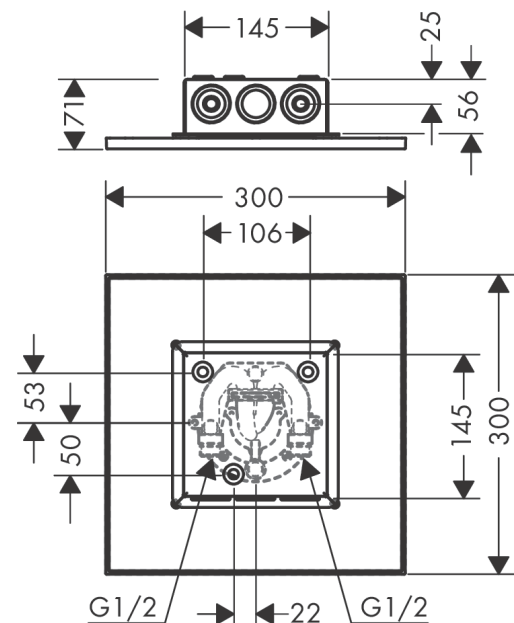

AXOR ShowerSolutions

Kopfbrause 300/300 2jet Decke - Aufputz

Oberfläche: **Polished Red Gold** Artikelnummer: **35321300**

Beschreibung

Merkmale

- Brausekopfgrösse: 300 x 300 mm
- Strahlart: PowderRain, Intense PowderRain
- Durchflussmenge PowderRain (bei 3 bar): 17 l/min
- Durchflussmenge Intense PowderRain (bei 3 bar): 15 l/min
- Maximale Durchflussmenge bei 3 bar: 17 l/min
- Mindestfliessdruck: 1,5 bar
- dynamische Strahldüsen fahren im Betrieb aus
- Material Strahlscheibe: Metall
- Strahlarten einzeln oder kombiniert ansteuerbar
- Kopfbrause zur Reinigung abnehmbar
- Montage: Decke - UP Installation
- Anschlussart: Grundkörper

Produktabbildung

Maßzeichnung

AXOR ShowerSolutions
Kopfbrause 300/300 2jet Decke - Aufputz
 Oberfläche: **Polished Red Gold** Artikelnummer: **35321300**

Durchflussdiagramm

Die Verbrauchswerte wurden praxisnah mit den dazugehörigen Armaturen (Thermostat/Mischer/Unterputzventil) gemessen.