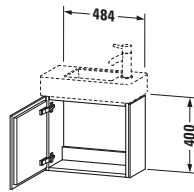

L-Cube # LC6246R8080

Design by Christian Werner

Waschtischunterbau wandhängend

Basis Angaben	
Langbezeichnung	Duravit L-Cube Waschtischunterbau wandhängend, Graphit Supermatt, Rechteckig, Anzahl Türen: 1 - LC6246R8080

Spezifikationen	
Tür	
Anzahl Türen	1
Türanschlag	Rechts
Für Anzahl Waschtische	1
Montagegrad	Montiert
Waschplatz	
Position Becken	Mitte
Montage	
Montageart	Montage unter Waschtisch / Wandhängend / Wandmontage
Farbe	
Farbwert	Graphit
Glanzgrad	Supermatt
Front	
Farbwert Front	Graphit
Glanzgrad Front	Supermatt
Korpus	
Glanzgrad Korpus	Supermatt
Material Korpus	Hochverdichtete Dreischicht-Holzspanplatte
Oberfläche Korpus	Dekor
Griff	
Ausführung Griff	Grifflos

Features	
Automatiktürscharnier mit Dämpfung	✓

Lieferumfang	
Montage	
Inkl. Befestigungsmaterial	✓
Technische Dokumentation	
Inkl. Montageanleitung	digital und gedruckt

Logistik	
Artikelgewicht	11,1 kg
Verkaufsverpackung	
Art Verkaufsverpackung	Karton
Menge / Verkaufsverpackung	1 Stk.
Ab Werk verpackt	✓
Breite Verkaufsverpackung inkl. Artikel	555 mm
Höhe Verkaufsverpackung inkl. Artikel	450 mm
Tiefe Verkaufsverpackung inkl. Artikel	525 mm
Gewicht Verkaufsverpackung inkl. Artikel	14,5 kg
Anzahl Packstücke	1

Vermaßung	
Breite / Länge	480 mm
Höhe	400 mm
Tiefe / Breite	240 mm
Min. Wandabstand	50 mm

Passende Produkte	
Passende Artikel	
	Raumsparsiphon # 005076 Universal
	Handwaschbecken # 072450 Vero Air
Notwendige Artikel	
	Handwaschbecken # 072450 Vero Air

Weitere Informationen finden Sie hier

<https://pro.duravit.de/p/LC6246R8080>