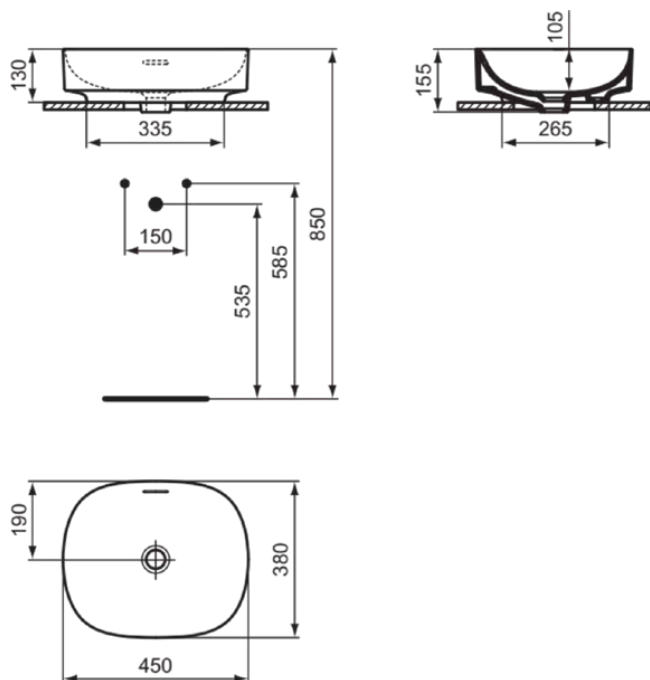

## T4399V1

LINDA-X | Schale 450x380x155 mm in weiß seidenmatt, ohne Hahnloch, mit Überlauf | Diamatec, Platzsparender Waschtisch

### Allgemeine Informationen

Produktkategorie:	Waschtische
Produktart:	Schale
Marke:	Ideal Standard
Kollektion:	LINDA-X
Designer:	Palomba Serafini Associati
Colour:	V1 - Weiß Seidenmatt
Oberflächenbeschaffenheit:	satın
Höhe (mm):	155
Breite (mm):	450
Ausladung (mm):	380
Nettogewicht (kg):	8.50
EAN Code:	8014140484943