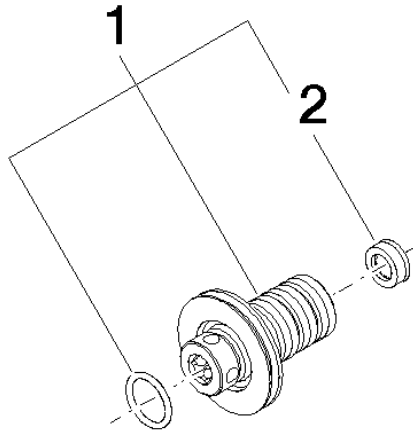

90 24 03 108 00 90

Nippel Ø 40 x 50 mm, 5 l/min. -

ERSATZTEILE

90 24 03 108 00 90

Nippel Ø 40 x 50 mm, 5 l/min. -

ERSATZTEILE

90 24 03 108 00 90

90 24 03 108 00 90

Ersatzteilstückliste

Nr.	Artikelnummer	Benennung	Verbaumenge	Lieferzeit
2	09 23 01 130 90	Durchflussbegrenzer gelb 5 l/min. -	1,00	2