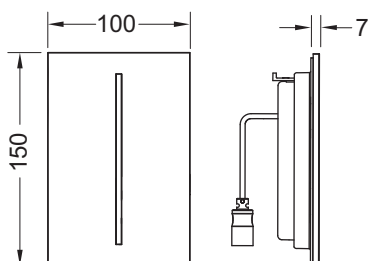

Geeignet für den flächenbündigen Einbau in Verbindung mit dem TECEfilo Einbaurahmen.

Abmessungen (B x H x T): 100 x 150 x 7 mm

Achtung:

- Ventileinheit bitte separat bestellen.
- Einbaurahmen nicht im Lieferumfang enthalten.
- Nicht kompatibel mit Deckelurinalen in der Farbe Schwarz.

Vertriebsdaten:

Produktname: TECEfilo Sensorblende Glas, Glas weiß glänzend

Warengruppe: 904

Produktgruppe: 2009040130

Ersatzteile:

- | | | |
|---|---------|---|
| 1 | 9820645 | Befestigungsrahmen TECEfilo Glas und Metall |
| 2 | 9820554 | Befestigungsschrauben |
| 3 | 9820390 | Demontage- und Programmierschlüssel |