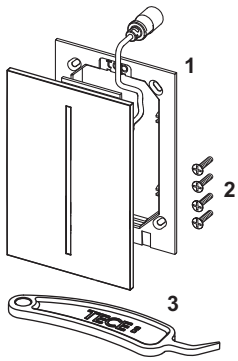

TECEfilo Sensorblende Glas

Artikelnummer: 9242064

Farbe: Glas weiß glänzend

Ausstellungsmuster: Ja

LE 1: 1 St.

LE 2: 15 St.

Beschreibung:

Feinmontage-Set für berührungslose Infrarot-Spüleinrichtung zur Kombination mit der TECEfilo Ventileinheit, passend für TECE-Urinalspülergehäuse U 2; verdeckt verschraubbar.

Geeignet für den flächenbündigen Einbau in Verbindung mit dem TECEfilo Einbaurahmen.

Abmessungen (B x H x T): 100 x 150 x 7 mm

Achtung:

- Ventileinheit bitte separat bestellen.
- Einbaurahmen nicht im Lieferumfang enthalten.
- Nicht kompatibel mit Deckelurinalen in der Farbe Schwarz.

Vertriebsdaten:

Produktname: TECEfilo Sensorblende Glas, Glas weiß glänzend

Warengruppe: 904

Produktgruppe: 2009040130

Ersatzteile:

- | | | |
|---|---------|---|
| 1 | 9820645 | Befestigungsrahmen TECEfilo Glas und Metall |
| 2 | 9820554 | Befestigungsschrauben |
| 3 | 9820390 | Demontage- und Programmierschlüssel |