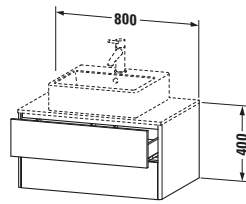

Konsolenwaschtischunterbau wandhängend

Basis Angaben	
Langbezeichnung	Duravit XSquare Konsolenwaschtischunterbau wandhängend, Weiß Hochglanz, Rechteckig, Anzahl Ausschnitte: 1, Anzahl Schubkästen: 2, Tip-on Technik – XS491008585

Spezifikationen	
Anzahl Ausschnitte	1
Anzahl Schubkästen	2
Für Anzahl Waschtische	1
Montagegrad	Montiert
Waschplatz	
Position Becken	Mitte
Montage	
Montageart	Wandhängend / Wandmontage
Farbe	
Farbwert	Weiß
Glanzgrad	Hochglanz
Front	
Farbwert Front	Weiß
Glanzgrad Front	Hochglanz
Korpus	
Glanzgrad Korpus	Hochglanz
Material Korpus	Hochverdichtete MDF-Platte
Oberfläche Korpus	Lack
Griff	
Ausführung Griff	Grifflos
Profil	
Farbe Profil	Chrom
Glanzgrad Profil	Hochglanz
Material Profil	Aluminium

Features	
Tip-on Technik	✓
Einrichtungssystem	Optional
Selbsteinzug mit Dämpfung	✓
Siphonausschnitt	✓
Schürze	✓

Lieferumfang	
Montage	
Inkl. Befestigungsmaterial	✓
Technische Dokumentation	
Inkl. Montageanleitung	digital und gedruckt

Logistik	
Artikelgewicht	35 kg
Verkaufsverpackung	
Art Verkaufsverpackung	Karton
Menge / Verkaufsverpackung	1 Stk.
Ab Werk verpackt	✓
Breite Verkaufsverpackung inkl. Artikel	630 mm
Höhe Verkaufsverpackung inkl. Artikel	860 mm
Tiefe Verkaufsverpackung inkl. Artikel	565 mm
Gewicht Verkaufsverpackung inkl. Artikel	39,2 kg
Anzahl Packstücke	1

Vermaßung	
Breite / Länge	800 mm
Höhe	400 mm
Tiefe / Breite	548 mm
Min. Wandabstand	0 mm

Passende Produkte	
Passende Artikel	
	Raumsparsiphon # 005076 Universal
	Einrichtungssystem Set # UV0505 Universal
	Konsole # XS060D XSquare
	Konsole # XS061D XSquare
Notwendige Artikel	
	Konsole # XS060D XSquare
	Konsole # XS061D XSquare

Weitere Informationen finden Sie hier

<https://pro.duravit.de/p/XS491008585>