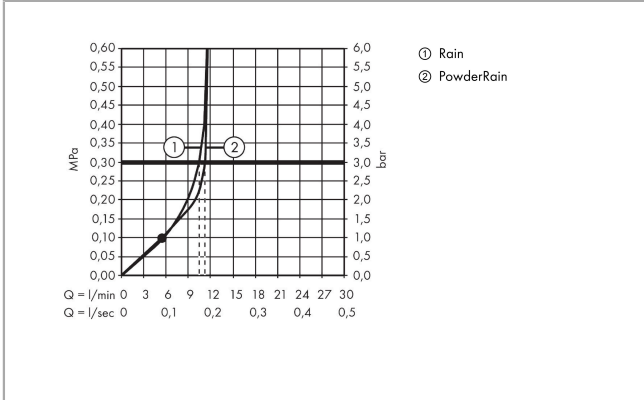

AXOR ShowerSphere

Kopfbrause 370/220 2jet mit beweglichem Brausearm

Oberfläche: **Edelstahl Optic** Artikelnummer: **39745800**

Beschreibung

Merkmale

- besteht aus: Kopfbrause, Brausearm
- Brausekopfgröße: 370 x 220 mm
- Strahlart: PowderRain, Rain
- FlexPower: Düsen passen sich Wasserdruck automatisch an durch öffnen und schließen
- QuickClean+: Kalkablagerung vermeiden durch die Elastizität der Düsen
- Durchflussregler: 12 l/min (mit möglichen Toleranzen ±10 %)
- Durchflussmenge PowderRain bei 3 bar: 11 l/min
- Durchflussmenge Rain Strahl bei 3 bar: 10,5 l/min
- Funktion ab: 5,9 l/min
- maximale Durchflussmenge bei 3 bar: 11 l/min
- Mindestfließdruck: 1 bar
- Kopfbrause neigbar von 0-35°
- Material Strahlscheibe: Metall
- Kopfbrause zur Reinigung abnehmbar
- Adjustable Shower Arm: zur einfachen Anpassung des Duschkopfes an die Körpergröße, mechanische Verriegelung in jeder Position, stufenlose Einstellung
- Brausearmlänge: 105 mm
- Metallbrausearm
- Montage: Wand
- Montageart: Unterputz
- Anschlussart: Grundkörper
- für Durchlauferhitzer geeignet
- nicht enthalten: Grundkörper
- P-IX 10351/IIA

Technologie

AXOR ShowerSphere
Kopfbrause 370/220 2jet mit beweglichem Brausearm
 Oberfläche: **Edelstahl Optic** Artikelnummer: **39745800**

Produktabbildung

Maßzeichnung

Durchflussdiagramm

AXOR ShowerSphere
Kopfbrause 370/220 2jet mit beweglichem Brausearm
 Oberfläche: **Edelstahl Optic** Artikelnummer: **39745800**