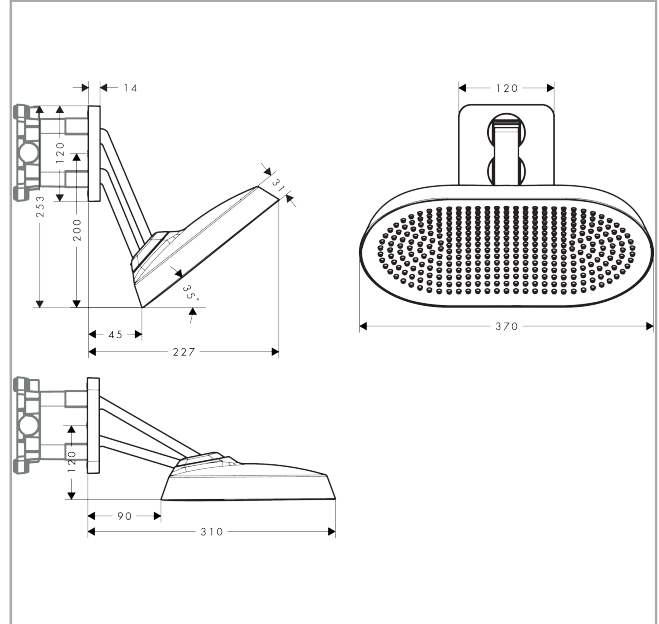

AXOR ShowerSphere

Kopfbrause 370/220 2jet mit beweglichem Brausearm

Oberfläche: **Edelstahl Optic** Artikelnummer: **39745800**

Beschreibung

Merkmale

- besteht aus: Kopfbrause, Brausearm
- Brausekopfgröße: 370 x 220 mm
- Strahlart: PowderRain, Rain
- FlexPower: Düsen passen sich Wasserdruck automatisch an durch öffnen und schließen
- QuickClean+: Kalkablagerung vermeiden durch die Elastizität der Düsen
- Durchflussregler: 12 l/min (mit möglichen Toleranzen ±10 %)
- Durchflussmenge PowderRain bei 3 bar: 11 l/min
- Durchflussmenge Rain Strahl bei 3 bar: 10,5 l/min
- Funktion ab: 5,9 l/min
- maximale Durchflussmenge bei 3 bar: 11 l/min
- Mindestfließdruck: 1 bar
- Kopfbrause neigbar von 0-35°
- Material Strahlscheibe: Metall
- Kopfbrause zur Reinigung abnehmbar
- Adjustable Shower Arm: zur einfachen Anpassung des Duschkopfes an die Körpergröße, mechanische Verriegelung in jeder Position, stufenlose Einstellung
- Brausearmlänge: 105 mm
- Metallbrausearm
- Montage: Wand
- Montageart: Unterputz
- Anschlussart: Grundkörper
- für Durchlauferhitzer geeignet
- nicht enthalten: Grundkörper
- P-IX 10351/IIA

Technologie

AXOR ShowerSphere
Kopfbrause 370/220 2jet mit beweglichem Brausearm
 Oberfläche: **Edelstahl Optic** Artikelnummer: **39745800**

Produktabbildung

Maßzeichnung

Durchflussdiagramm

AXOR ShowerSphere
Kopfbrause 370/220 2jet mit beweglichem Brausearm
 Oberfläche: **Edelstahl Optic** Artikelnummer: **39745800**

Einbaubeispiel