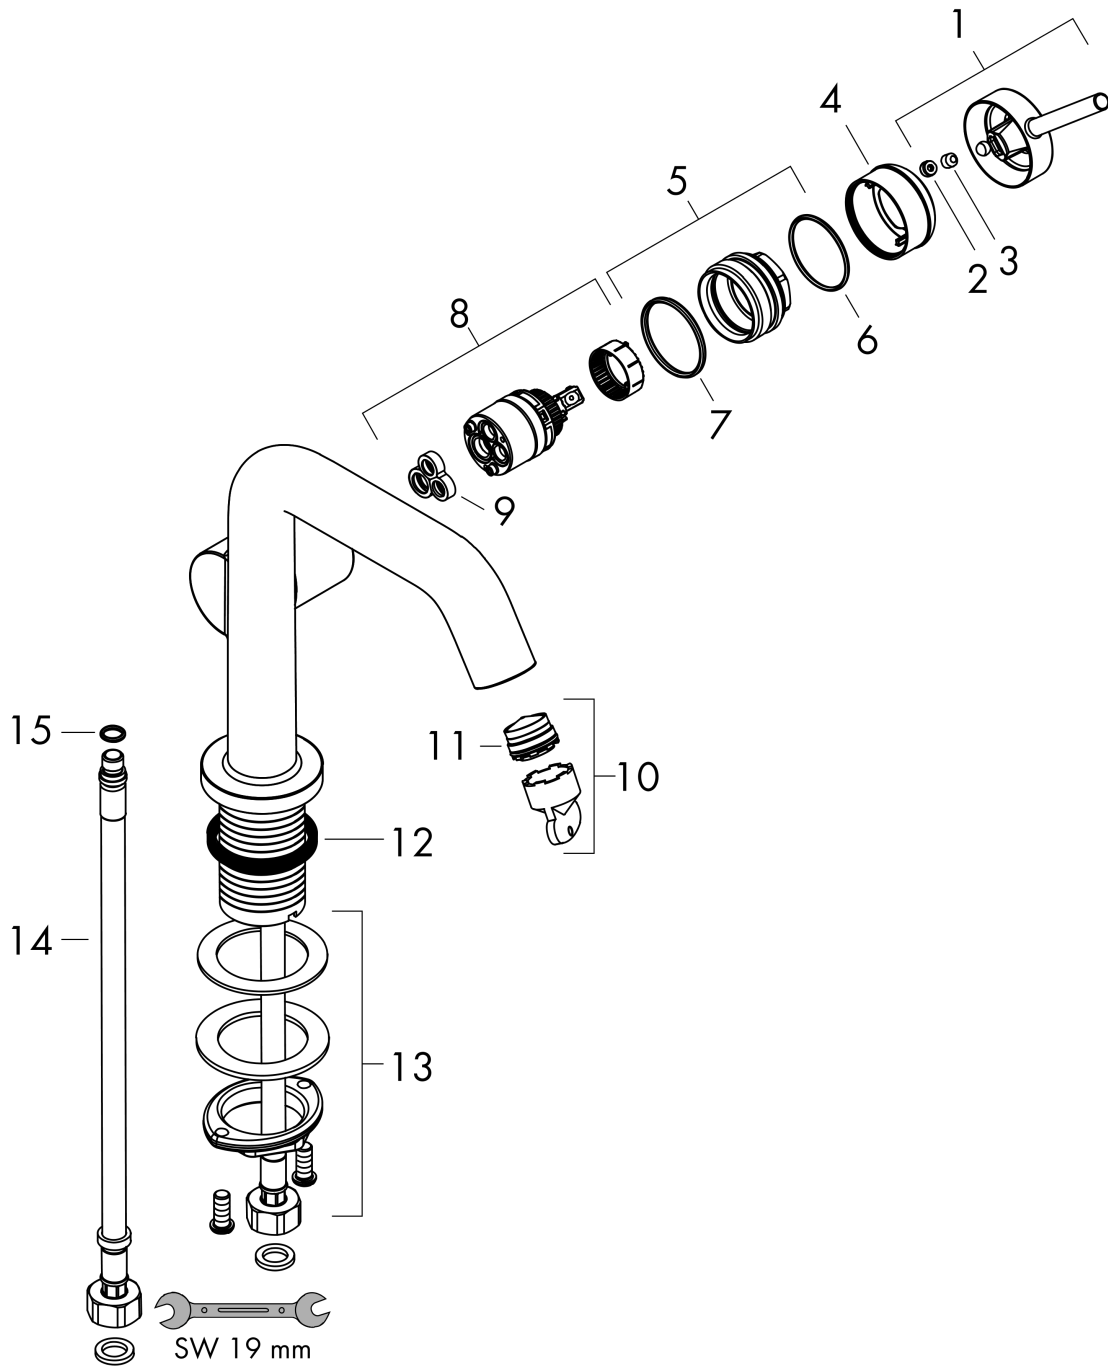

Tecturis S

Einhebel-Waschtischmischer 110 Fine CoolStart EcoSmart+ mit Push-Open Ablaufgarnitur

Oberfläche: **Brushed Bronze** Artikelnummer: 73320140

Beschreibung

Merkmale

- besteht aus: Einhebel-Waschtischmischer, Ablaufgarnitur
- ComfortZone: 110
- Ausladung: 130 mm
- Auslaufhöhe: 112 mm
- Griffvariante: Hebel
- Strahlart: Normalstrahl
- Maximale Durchflussmenge bei 3 bar: 4 l/min
- Keramikmischsystem
- Push-Open Ablaufventil G 1 ¼
- Material Ablaufventil: Metall
- Geräuschgruppe: I
- Durchflussklasse: O
- CoolStart - Kaltwasser in Griff-Grundstellung
- PA-IX 38577/IO

Einhebel-Waschtischmischer 110 Fine CoolStart EcoSmart+ mit Push-Open Ablaufgarnitur

Oberfläche: **Brushed Bronze** Artikelnummer: **73320140**

Durchflussdiagramm

Tecturis S

Einhebel-Waschtischmischer 110 Fine CoolStart EcoSmart+ mit Push-Open Ablaufgarnitur

Oberfläche: **Brushed Bronze** Artikelnummer: **73320140**

Explosionszeichnung

Baujahr: >06/23

Tecturis S

Einhebel-Waschtischmischer 110 Fine CoolStart EcoSmart+ mit Push-Open Ablaufgarnitur

Oberfläche: **Brushed Bronze** Artikelnummer: **73320140**

Ersatzteilliste

Baujahr: >06/23

Pos.	Beschreibung	Artikelnummer	Preis	VE
1	Griff	94999140	55.45 CHF	1
2	Griffstopfen	93735460	8.65 CHF	1
3	Madenschraube M5x5	98446000	3.25 CHF	1
4	Rosette	94987140	28.10 CHF	1
5	Mutter	94989000	8.65 CHF	1
6	O-Ring 28x1,5	98421000	3.25 CHF	1
7	O-Ring 29x2	98391000	3.25 CHF	1
8	Kartusche kpl.	93760000	88.55 CHF	1
9	Dichtung	93383000	11.90 CHF	1
10	Luftsprudler kpl.	87100000	18.80 CHF	1
11	Serviceschlüssel	93750000	8.65 CHF	1
12	Flachdichtung	98749000	5.40 CHF	1
13	Schaftbefestigung kpl. (Ø 32)	13961000	23.05 CHF	1
14	Anschlussschlauch 450 mm M8x0,75 G3/8	97206000	28.95 CHF	1
15	O-Ring 6,6x1,6	93019000	3.25 CHF	1
a	Push-Open Ablaufgarnitur	50100140	-	1
17	Rosette für vertauschte Anschlüsse	87494140	12.95 CHF	1