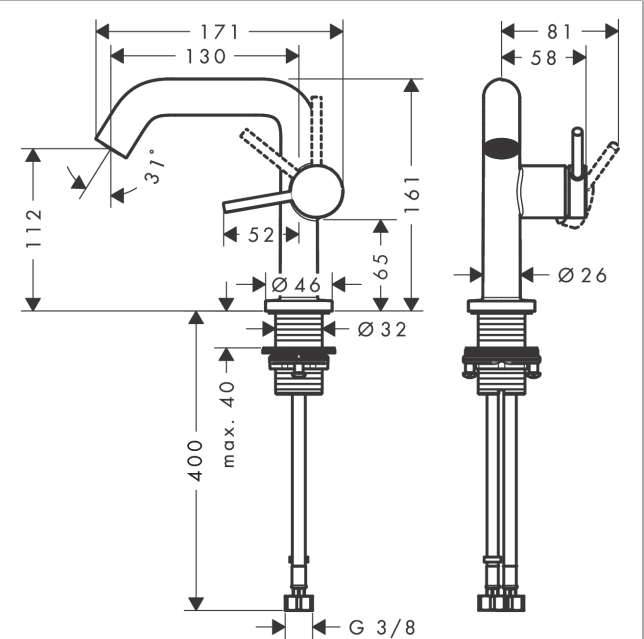

Maßzeichnung