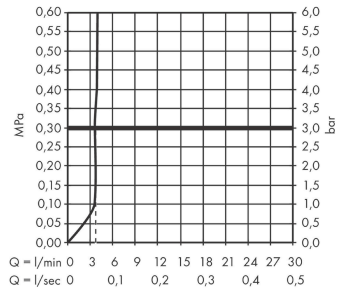

Tecturis S

Einhebel-Waschtischmischer 110 Fine CoolStart EcoSmart+ mit Push-Open Ablaufgarnitur

Oberfläche: **Brushed Bronze** Artikelnummer: 73320140

Beschreibung

Merkmale

- besteht aus: Einhebel-Waschtischmischer, Ablaufgarnitur
- ComfortZone: 110
- Ausladung: 130 mm
- Auslaufhöhe: 112 mm
- Griffvariante: Hebel
- Strahlart: Normalstrahl
- Maximale Durchflussmenge bei 3 bar: 4 l/min
- Keramikmischsystem
- Push-Open Ablaufventil G 1 ¼
- Material Ablaufventil: Metall
- Geräuschgruppe: I
- Durchflussklasse: O
- CoolStart - Kaltwasser in Griff-Grundstellung
- PA-IX 38577/IO

Einhebel-Waschtischmischer 110 Fine CoolStart EcoSmart+ mit Push-Open Ablaufgarnitur

Oberfläche: **Brushed Bronze** Artikelnummer: **73320140**

Durchflussdiagramm

Tecturis S

Einhebel-Waschtischmischer 110 Fine CoolStart EcoSmart+ mit Push-Open Ablaufgarnitur