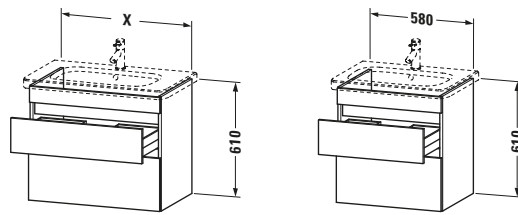

DuraStyle # DS648004949

Design by Matteo Thun & Antonio Rodriguez

Waschtischunterbau wandhängend

Basis Angaben	
Langbezeichnung	Duravit DuraStyle Waschtischunterbau wandhängend, Graphit Matt, Rechteckig, Anzahl Schubkästen: 2 – DS648004949

Spezifikationen	
Anzahl Schubkästen	2
Für Anzahl Waschtische	1
Montagegrad	Montiert

Waschplatz	
Position Becken	Mitte

Montage	
Montageart	Montage unter Waschtisch / Wandhängend / Wandmontage

Farbe	
Farbwert	Graphit
Glanzgrad	Matt

Front	
Farbwert Front	Graphit
Glanzgrad Front	Matt

Korpus	
Glanzgrad Korpus	Matt
Material Korpus	Hochverdichtete Dreischicht-Holzspanplatte
Oberfläche Korpus	Dekor

Griff	
Ausführung Griff	Grifflos

Features	
Inneneinteilung	Optional
Selbsteinzug mit Dämpfung	✓
Siphonausschnitt	✓
Schürze	✓

Lieferumfang	
Montage	
Inkl. Befestigungsmaterial	✓
Technische Dokumentation	
Inkl. Montageanleitung	digital und gedruckt

Logistik	
Artikelgewicht	28 kg
Verkaufsverpackung	
Art Verkaufsverpackung	Karton
Menge / Verkaufsverpackung	1 Stk.
Ab Werk verpackt	✓
Breite Verkaufsverpackung inkl. Artikel	711 mm
Höhe Verkaufsverpackung inkl. Artikel	640 mm
Tiefe Verkaufsverpackung inkl. Artikel	629 mm
Gewicht Verkaufsverpackung inkl. Artikel	32 kg
Anzahl Packstücke	1

Vermaßung	
Breite / Länge	580 mm
Höhe	610 mm
Tiefe / Breite	448 mm
Min. Wandabstand	0 mm

Passende Produkte	
Passende Artikel	
	Inneneinteilung # UV9845 Universal
	Waschtisch # 232065 DuraStyle
Notwendige Artikel	
	Waschtisch # 232065 DuraStyle

Weitere Informationen finden Sie hier

<https://pro.duravit.de/p/DS648004949>