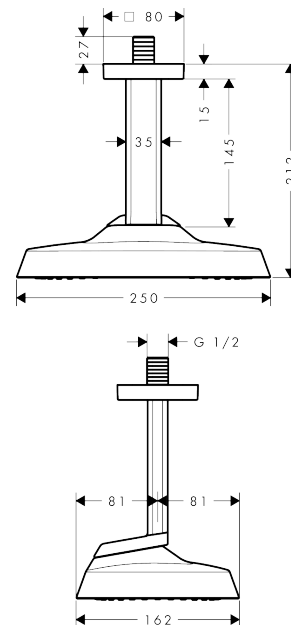

AXOR ShowerSphere

Kopfbrause 250/160 1jet mit Deckenanschluss

Oberfläche: **Brushed Black Chrome** Artikelnummer: **39763340**

Beschreibung

Merkmale

- besteht aus: Kopfbrause, Deckenanschluss
- Brausekopfgröße: 250 x 160 mm
- Strahlart: Rain
- FlexPower: Düsen passen sich Wasserdruck automatisch an durch öffnen und schließen
- QuickClean+: Kalkablagerung vermeiden durch die Elastizität der Düsen
- Durchflussregler: 12 l/min (mit möglichen Toleranzen $\pm 10\%$)
- Durchflussmenge Rain Strahl bei 3 bar: 10,3 l/min
- Funktion ab: 5,9 l/min
- maximale Durchflussmenge bei 3 bar: 12 l/min
- Mindestfließdruck: 0,9 bar
- Material Strahlscheibe: Metall
- Kopfbrause zur Reinigung abnehmbar
- Metalldeckenanschluss
- Deckenanschlusslänge: 145 mm
- Montage: Deckenmontage
- Anschlussgewinde: G $\frac{1}{2}$
- für Durchlauferhitzer geeignet
- P-IX 10353/IIA

Technologie

Produktabbildung

Maßzeichnung

AXOR ShowerSphere
Kopfbrause 250/160 1jet mit Deckenanschluss
 Oberfläche: **Brushed Black Chrome** Artikelnummer: **39763340**

Durchflussdiagramm