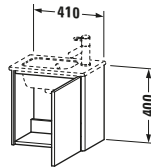

XSquare # XS4170R6060

Design by Kurt Merki Jr.

Waschtischunterbau wandhängend

Basis Angaben	
Langbezeichnung	Duravit XSquare Waschtischunterbau wandhängend, Taupe Seidenmatt, Rechteckig, Anzahl Türen: 1, Tip-on Technik – XS4170R6060

Spezifikationen

Tür	
Anzahl Türen	1
Türanschlag	Rechts
Für Anzahl Waschtische	1
Montagegrad	Montiert
Waschplatz	
Position Becken	Mitte
Montage	
Montageart	Montage unter Waschtisch / Wandhängend / Wandmontage
Farbe	
Farbwert	Taupe
Glanzgrad	Seidenmatt
Front	
Farbwert Front	Taupe
Glanzgrad Front	Seidenmatt
Korpus	
Glanzgrad Korpus	Seidenmatt
Material Korpus	Hochverdichtete MDF-Platte
Oberfläche Korpus	Lack
Griff	
Ausführung Griff	Grifflos
Profil	
Farbe Profil	Chrom
Glanzgrad Profil	Hochglanz
Material Profil	Aluminium

Features	
Automatiktürscharnier mit Dämpfung	✓
Tip-on Technik	✓

Lieferumfang

Montage	
Inkl. Befestigungsmaterial	✓

Technische Dokumentation

Inkl. Montageanleitung	digital und gedruckt

Logistik

Artikelgewicht	9,5 kg

Verkaufsverpackung

Art Verkaufsverpackung	Karton
Menge / Verkaufsverpackung	1 Stk.
Ab Werk verpackt	✓
Breite Verkaufsverpackung inkl. Artikel	555 mm
Höhe Verkaufsverpackung inkl. Artikel	460 mm
Tiefe Verkaufsverpackung inkl. Artikel	525 mm
Gewicht Verkaufsverpackung inkl. Artikel	9,5 kg
Anzahl Packstücke	1

Vermaßung

Breite / Länge	410 mm
Höhe	400 mm
Tiefe / Breite	289 mm
Min. Wandabstand	20 mm

Passende Produkte

Passende Artikel	
	Handwaschbecken # 072343 ME by Starck
Notwendige Artikel	
	Handwaschbecken # 072343 ME by Starck