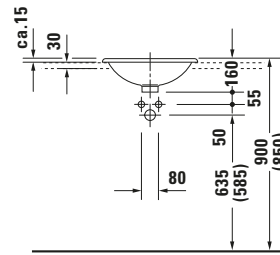

Einbauwaschtisch

Basis Angaben	
Langbezeichnung	Duravit Architec Einbauwaschtisch 450 mm Weiß Hochglanz, Anzahl Hahnlöcher pro Waschplatz: 0 – 0318450000

Spezifikationen	
Farbe	
Farbwert	Weiß
Innenfarbe	Weiß
Außenfarbe	Weiß
Glanzgrad	Hochglanz
Glanzgrad Innen	Hochglanz
Glanzgrad Außen	Hochglanz
Material	
Material	Keramik

Features	
Waschtisch	
Von unten glasiert	✓

Logistik	
Artikelgewicht	6,5 kg

Passende Produkte	
Passende Artikel	
	Schaftventil # 005038 Universal
	Schaftventil # 0050384600 Universal
	Schaftventil # 0050381000 Universal

Beschreibungstexte	
Ausschreibungstext	Duravit Architec Einbauwaschtisch Weiß Hochglanz 450 mm, Designer: Prof. Frank Huster, Sanitärkeramik, Einbau von oben, Ohne Überlauf, Position Ablauf: Mitte, Von unten glasiert, Anzahl Becken: 1, Beckenform: Rund, Position Becken: Mitte, Position Hahnloch: Ohne, Weiß Hochglanz, Geeignet für Möbel, CE-Kennzeichen-1: EN 14688, EAN Nr.: 4021534298172, Artikelgewicht: 6,5 kg, Durchmesser: 450 mm, Beckenbreite: 390 mm, Beckentiefe: 390 mm, Abmessungen (Breite / Länge x Tiefe / Breite x Höhe): 450 x 450 x 160 mm, Artikel Nr.: 0318450000