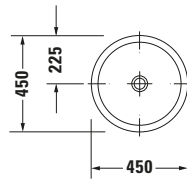

Einbauwaschtisch

Basis Angaben	
Langbezeichnung	Duravit Architec Einbauwaschtisch 450 mm Weiß Hochglanz, Anzahl Hahnlöcher pro Waschplatz: 0 – 0318450000

Spezifikationen	
Farbe	
Farbwert	Weiß
Innenfarbe	Weiß
Außenfarbe	Weiß
Glanzgrad	Hochglanz
Glanzgrad Innen	Hochglanz
Glanzgrad Außen	Hochglanz
Material	
Material	Keramik

Features	
Waschtisch	
Von unten glasiert	✓

Logistik	
Artikelgewicht	6,5 kg

Passende Produkte	
Passende Artikel	
	Schaftventil # 005038 Universal
	Schaftventil # 0050384600 Universal
	Schaftventil # 0050381000 Universal

Beschreibungstexte	
Ausschreibungstext	Duravit Architec Einbauwaschtisch Weiß Hochglanz 450 mm, Designer: Prof. Frank Huster, Sanitärkeramik, Einbau von oben, Ohne Überlauf, Position Ablauf: Mitte, Von unten glasiert, Anzahl Becken: 1, Beckenform: Rund, Position Becken: Mitte, Position Hahnloch: Ohne, Weiß Hochglanz, Geeignet für Möbel, CE-Kennzeichen-1: EN 14688, EAN Nr.: 4021534298172, Artikelgewicht: 6,5 kg, Durchmesser: 450 mm, Beckenbreite: 390 mm, Beckentiefe: 390 mm, Abmessungen (Breite / Länge x Tiefe / Breite x Höhe): 450 x 450 x 160 mm, Artikel Nr.: 0318450000