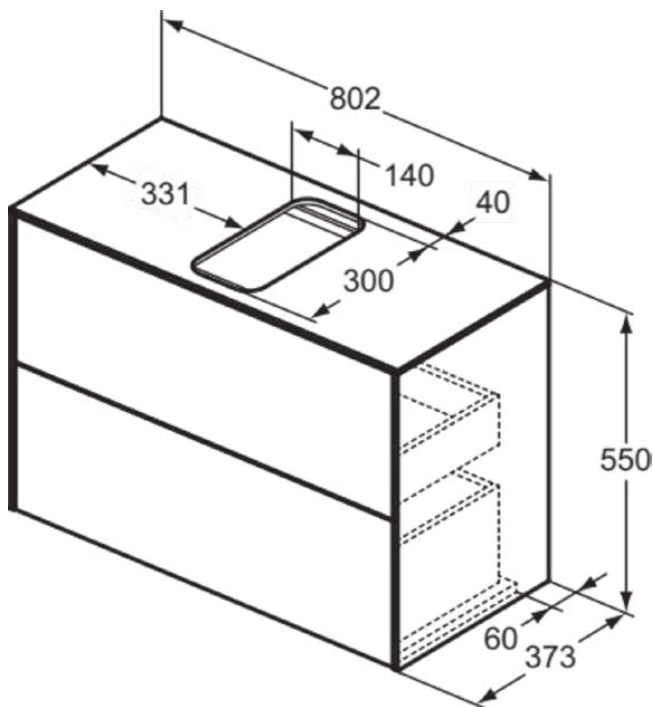

CONCA

T3947Y6

CONCA | Waschtisch-Unterschrank 802x373x550 mm in eiche hell furnier, 2 Schubladen | Grifflos, Vollauszug, Push-to-open, SoftClosing, Vormontiert, Nachhaltig gewonnenes Holz, Echtholz furnier

Bild & Zeichnung

Allgemeine Informationen

Produktkategorie:	Möbel
Produktart:	Waschtisch-Unterschrank
Marke:	Ideal Standard
Kollektion:	CONCA
Designer:	Palomba Serafini Associati
Colour:	Y6 - Eiche Hell Furnier
Oberflächenbeschaffenheit:	Matt
Höhe (mm):	550
Breite (mm):	802
Ausladung (mm):	373
Befestigungsart:	Befestigungsset
Nettogewicht (kg):	34.50
EAN Code:	8014140461203