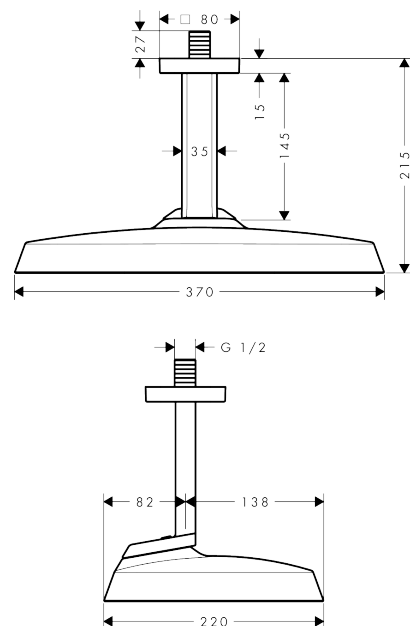

##### Merkmale

- besteht aus: Kopfbrause, Deckenanschluss
- Brausekopfgröße: 370 x 220 mm
- Strahlart: Rain
- FlexPower: Düsen passen sich Wasserdruck automatisch an durch öffnen und schließen
- QuickClean+: Kalkablagerung vermeiden durch die Elastizität der Düsen
- Durchflussregler: 8 l/min (mit möglichen Toleranzen -20 %)
- Funktion ab: 3,4 l/min
- maximale Durchflussmenge bei 3 bar: 6,6 l/min
- Mindestfließdruck: 0,4 bar
- Material Strahlscheibe: Metall
- Kopfbrause zur Reinigung abnehmbar
- Metalldeckenanschluss
- Deckenanschlusslänge: 145 mm
- Montage: Deckenmontage
- Anschlussgewinde: G 1/2
- für Durchlauferhitzer geeignet
- EU-Taxonomie: max. 8 l/min - Vermeidung erheblicher Beeinträchtigungen (DNSH)
- P-IX 10354/IZ

#### Maßzeichnung

**AXOR ShowerSphere**  
**Kopfbrause 370/220 1jet EcoSmart mit Deckenanschluss**  
 Oberfläche: **Brushed Black Chrome** Artikelnummer: **39761340**

**Durchflussdiagramm**