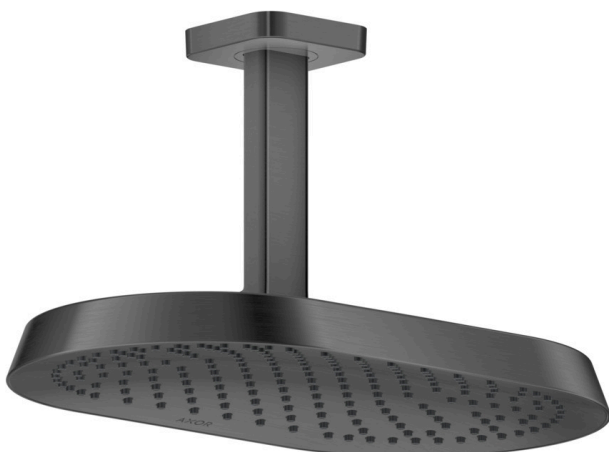

## AXOR ShowerSphere

### Kopfbrause 370/220 1jet EcoSmart mit Deckenanschluss

Oberfläche: **Brushed Black Chrome** Artikelnummer: **39761340**

##### Merkmale

- besteht aus: Kopfbrause, Deckenanschluss
- Brausekopfgröße: 370 x 220 mm
- Strahlart: Rain
- FlexPower: Düsen passen sich Wasserdruck automatisch an durch öffnen und schließen
- QuickClean+: Kalkablagerung vermeiden durch die Elastizität der Düsen
- Durchflussregler: 8 l/min (mit möglichen Toleranzen -20 %)
- Funktion ab: 3,4 l/min
- maximale Durchflussmenge bei 3 bar: 6,6 l/min
- Mindestfließdruck: 0,4 bar
- Material Strahlscheibe: Metall
- Kopfbrause zur Reinigung abnehmbar
- Metalldeckenanschluss
- Deckenanschlusslänge: 145 mm
- Montage: Deckenmontage
- Anschlussgewinde: G 1/2
- für Durchlauferhitzer geeignet
- EU-Taxonomie: max. 8 l/min - Vermeidung erheblicher Beeinträchtigungen (DNSH)
- P-IX 10354/IZ

#### Maßzeichnung

**AXOR ShowerSphere**  
**Kopfbrause 370/220 1jet EcoSmart mit Deckenanschluss**  
 Oberfläche: **Brushed Black Chrome** Artikelnummer: **39761340**

**Durchflussdiagramm**