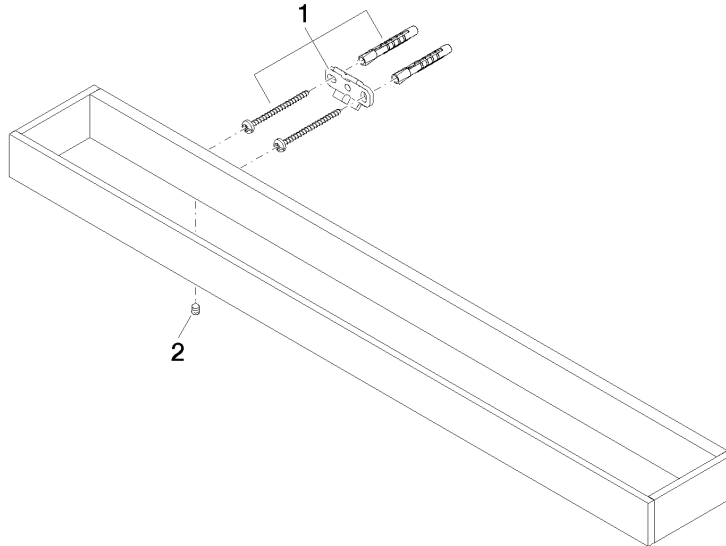

Badetuchhalter - Dark Platinum gebürstet

MEM

83 060 780

- Stichmaß 400 mm
- Breite 600 mm
- Höhe 35 mm
- Ausladung 80 mm

Passt zu: MEM, CYO

	Dark Platinum gebürstet	83 060 780-99
	Chrom	83 060 780-00
	Platin gebürstet	83 060 780-06
	Platin	83 060 780-08
	Dark Chrome	83 060 780-19
	Messing gebürstet (23kt Gold)	83 060 780-28
	Champagne gebürstet (22kt Gold)	83 060 780-46
	Champagne (22kt Gold)	83 060 780-47

83 060 780

mm [inches]

83 060 780

Produktversion ab 3/12/2018

Ersatzteile für die
anderen
Oberflächenvarianten
finden Sie hier:
Chrom

Badetuchhalter - Dark Platinum gebürstet

MEM

83 060 780

Ersatzteilstückliste

Produktversion ab 3/12/2018

Nr.	Artikelnummer	Benennung	Verbaumenge	Lieferzeit
	05 17 20 718 00 90	Befestigungssatz 30 x 70 x 5 mm -	4	2