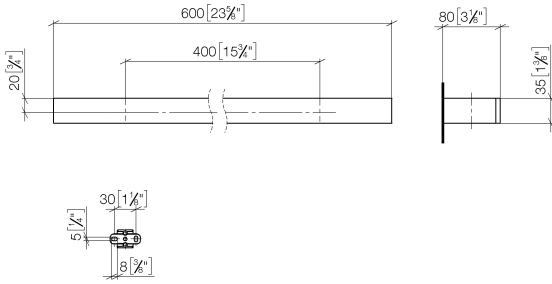

Badetuchhalter - Dark Platinum gebürstet

MEM

83 060 780

- Stichmaß 400 mm
- Breite 600 mm
- Höhe 35 mm
- Ausladung 80 mm

Passt zu: MEM, CYO

	Dark Platinum gebürstet	83 060 780-99
	Chrom	83 060 780-00
	Platin gebürstet	83 060 780-06
	Platin	83 060 780-08
	Dark Chrome	83 060 780-19
	Messing gebürstet (23kt Gold)	83 060 780-28
	Champagne gebürstet (22kt Gold)	83 060 780-46
	Champagne (22kt Gold)	83 060 780-47

83 060 780

mm [inches]

83 060 780

Produktversion ab 3/12/2018

Ersatzteile für die
anderen
Oberflächenvarianten
finden Sie hier:
Chrom

Badetuchhalter - Dark Platinum gebürstet

MEM

83 060 780

Ersatzteilstückliste

Produktversion ab 3/12/2018

Nr.	Artikelnummer	Benennung	Verbaumenge	Lieferzeit
	05 17 20 718 00 90	Befestigungssatz 30 x 70 x 5 mm -	4	2