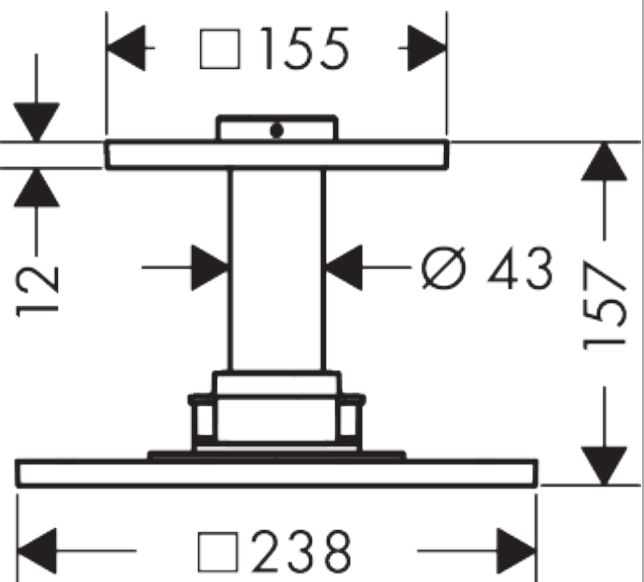

##### Merkmale

- besteht aus: Kopfbrause, Deckenanschluss
- Brausekopfgrösse: 250 x 250 mm
- Strahlart: PowderRain, Intense PowderRain
- Durchflussmenge PowderRain (bei 3 bar): 18 l/min
- Durchflussmenge Intense PowderRain (bei 3 bar): 16 l/min
- Maximale Durchflussmenge bei 3 bar: 18 l/min
- Mindestfliessdruck: 2,2 bar
- Select Umstellung an der Armatur
- dynamische Strahldüsen fahren im Betrieb aus
- Material Strahlscheibe: Metall
- Metalldeckenanschluss
- Deckenanschlusslänge: 100 mm
- Kopfbrause zur Reinigung abnehmbar
- ServiceCard mit Sieb kann zur Reinigung ohne Werkzeug entnommen werden
- Montage: Deckenmontage
- Anschlussart: Grundkörper
- abgehängte Decke zwingend notwendig
- nicht enthalten: Grundkörper

#### Maßzeichnung

**AXOR ShowerSolutions**  
**Kopfbrause 250/250 2jet mit Deckenanschluss**  
 Oberfläche: **Brushed Gold Optic** Artikelnummer: **35312250**

**Durchflussdiagramm**

Die Verbrauchswerte wurden praxisnah mit den dazugehörigen Armaturen (Thermostat/Mischer/Unterputzventil) gemessen.