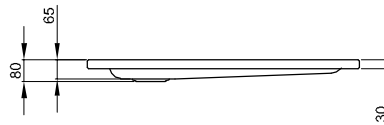

BetteSupra 700-900 mm

Duschwanne mit Schenkel < 1000 mm

Information

Für die Montage empfehlen wir die BetteLevel Montagefüße, Verstellbereich 85 - 225 mm oder das Fuß-System, Verstellbereich 80 - 200 mm.

Lieferumfang

Inklusive schallreduzierender Antidröhn-Matten.

Abmessung

Bestell-Nr.	Maße in mm	A	B	C	D	G	H
5720	700 × 700 × 65	700	700	600	600	210	210
5360	750 × 700 × 65	750	700	600	600	235	210
5530	750 × 750 × 65	750	750	650	650	210	210
5680	800 × 700 × 65	800	700	700	600	210	210
5670	800 × 750 × 65	800	750	700	650	210	210
5820	800 × 800 × 65	800	800	700	700	210	210
5780	850 × 700 × 65	850	700	700	600	235	210
1570	850 × 750 × 65	850	750	700	650	235	210
1590	850 × 850 × 65	850	850	700	700	235	235
8610	900 × 600 × 65	900	600	800	500	210	210
5710	900 × 700 × 65	900	700	800	600	210	210
5770	900 × 750 × 65	900	750	800	650	210	210
5970	900 × 800 × 65	900	800	800	700	210	210
1560	900 × 850 × 65	900	850	800	700	210	235
5920	900 × 900 × 65	900	900	800	800	210	210