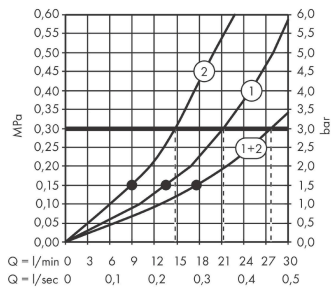

#### Produktabbildung

#### Maßzeichnung

**AXOR ShowerSolutions**  
**Kopfbrause 250 2jet Decke - Aufputz**  
 Oberfläche: **Brushed Black Chrome**

Artikelnummer: **35298340**

**Durchflussdiagramm**

Die Verbrauchswerte wurden praxisnah mit den dazugehörigen Armaturen (Thermostat/Mischer/Unterputzventil) gemessen.