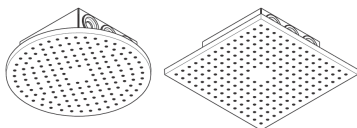

### Kopfbrause 250 2jet Decke - Aufputz

Oberfläche: **Brushed Black Chrome**

Artikelnummer: **35298340**

#### Maßzeichnung

**AXOR ShowerSolutions**  
**Kopfbrause 250 2jet Decke - Aufputz**  
 Oberfläche: **Brushed Black Chrome**

Artikelnummer: **35298340**

**Durchflussdiagramm**

Die Verbrauchswerte wurden praxisnah mit den dazugehörigen Armaturen (Thermostat/Mischer/Unterputzventil) gemessen.

**AXOR ShowerSolutions**

**Kopfbrause 250 2jet Decke - Aufputz**

Oberfläche: **Brushed Black Chrome**

Artikelnummer: **35298340**

**Einbaubeispiel**

AXOR 250 2jet  
35298000  
AXOR 300 2jet  
35305000

AXOR 250/250 2jet  
35313000  
AXOR 300/300 2jet  
35321000