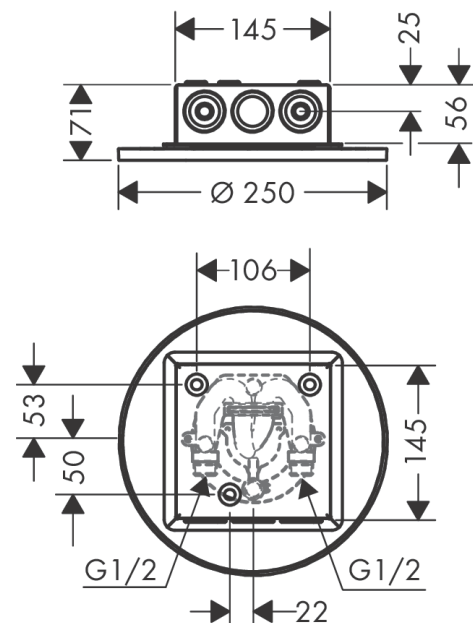

##### Merkmale

- Brausekopfgröße: 250 mm
- Strahlart: PowderRain, Intense PowderRain
- Durchflussmenge PowderRain (bei 3 bar): 21 l/min
- Durchflussmenge Intense PowderRain (bei 3 bar): 15 l/min
- Maximale Durchflussmenge bei 3 bar: 21 l/min
- Mindestfließdruck: 1,5 bar
- Select Umstellung an der Armatur
- dynamische Strahldüsen fahren im Betrieb aus
- Material Strahlscheibe: Metall
- Kopfbrause zur Reinigung abnehmbar
- ServiceCard mit Sieb kann zur Reinigung ohne Werkzeug entnommen werden
- Montage: Decke - UP Installation
- Anschlussgewinde: G ½

#### Maßzeichnung

**AXOR ShowerSolutions**  
**Kopfbrause 250 2jet Decke - Aufputz**  
 Oberfläche: **Brushed Black Chrome**

Artikelnummer: **35298340**

**Durchflussdiagramm**

Die Verbrauchswerte wurden praxisnah mit den dazugehörigen Armaturen (Thermostat/Mischer/Unterputzventil) gemessen.