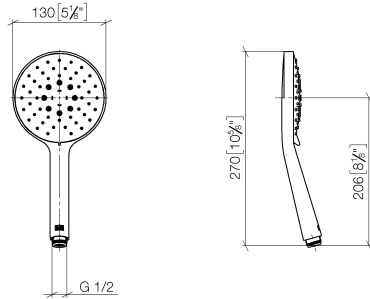

28 016 979 Produktversion ab 01.04.2024

- Dreifach bzw. fünffach verstellbar: COMPACT RAIN, COMPACT SOFT FLOW, COMPACT AQUAPRESSURE FLOW, Durchfluss max. 15 l/min (bei 3 Bar)
- mit Antikalk-System
- Brausekopf Ø 130 mm
- Anschluss 1/2"

28 016 979 Produktversion ab 01.04.2024

mm [inches]

**Durchflussdiagramm**

**Codes & Standards**

DIN 4109

EN 1112

ISO 3822

Scottish Water  
Byelaws

### Ersatzteilstückliste

Nr.	Artikelnummer	Benennung	Verbaumenge	Lieferzeit
1	09 23 01 039 90	Siebichtung Ø 19 x 5,5 mm -	1,00	2