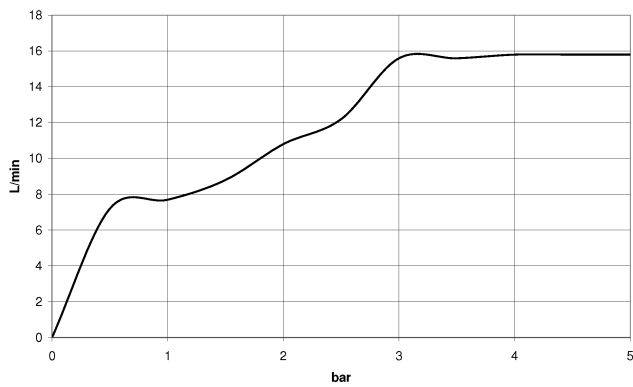

Durchflussdiagramm

Codes & Standards

DIN 4109

EN 1112

ISO 3822

Scottish Water
Byelaws

UK Water Supply
Regulations

Ü-Zeichen