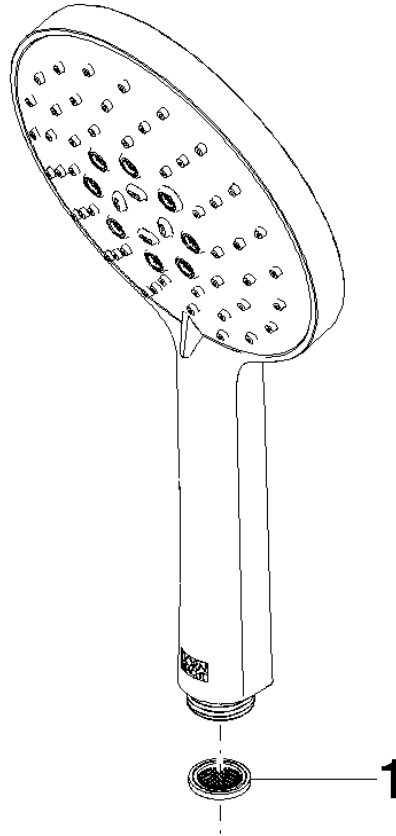

## Handbrause - Messing gebürstet (23kt Gold)

SERIENNEUTRAL

28 016 979 Produktversion ab 01.04.2024

### Ersatzteilstückliste

Nr.	Artikelnummer	Benennung	Verbaumenge	Lieferzeit
1	09 23 01 039 90	Siebichtung Ø 19 x 5,5 mm -	1,00	2