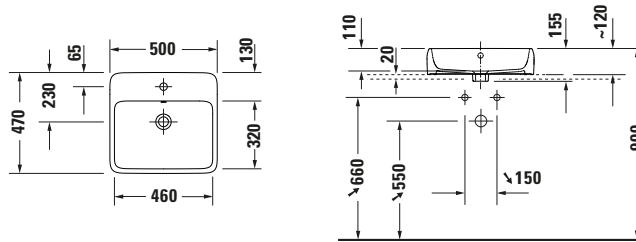

**Aufsatzbecken**

Basis Angaben	
Langbezeichnung	Duravit Qatego Aufsatzbecken 500 mm Weiß Hochglanz, Hahnlochbank, Anzahl Hahnlöcher pro Waschplatz: 1, Überlauf, Geschliffen – 2385500027

Passende Produkte	
<b>Passende Artikel</b>	
	Röhrensiphon # 0050260000 Universal
	Designsiphon # 005036 Universal
	Push-open Ventil # 005052 Universal

Spezifikationen	
<b>Farbe</b>	
Farbwert	Weiß
Innenfarbe	Weiß
Aussenfarbe	Weiß
Glanzgrad	Hochglanz
Glanzgrad Innen	Hochglanz
Glanzgrad Außen	Hochglanz
<b>Überlauf</b>	
Überlauf	✓
<b>Waschplatz</b>	
Anzahl Hahnlöcher pro Waschplatz	1

Beschreibungstexte	
Ausschreibungstext	Duravit Qatego Aufsatzbecken Weiß Hochglanz 500 mm, Designer: Studio F. A. Porsche, Sanitärkeramik, Aufsatz, Überlauf, Position Ablauf: Mitte, Geschliffen, Rückwand glasiert, Ablagefläche: , Position Becken: Mitte, Position Hahnloch: Mitte, Weiß Hochglanz, Geeignet für Möbel, Hahnlochbank, CE-Kennzeichen-1: EN 14688, EAN Nr.: 4067116322965, Artikelgewicht: 15,4 kg, Beckenbreite: 460 mm, Beckentiefe: 320 mm, Abmessungen (Breite / Länge x Tiefe / Breite x Höhe): 500 x 470 x 155 mm, Artikel Nr.: 2385500027

Features	
<b>Waschtisch</b>	
Geschliffen	✓
Rückwand glasiert	✓
<b>Waschplatz</b>	
Hahnlochbank	✓

Logistik	
Artikelgewicht	15,4 kg

Weitere Informationen finden Sie hier

<https://pro.duravit.de/p/2385500027>