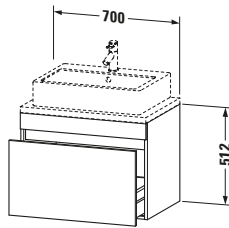

**Konsolenwaschtischunterbau wandhängend**

Basis Angaben	
Langbezeichnung	Duravit DuraStyle Konsolenwaschtischunterbau wandhängend, Nussbaum dunkel Matt, Rechteckig, Anzahl Auszüge: 1 – DS530102143

Spezifikationen	
Anzahl Auszüge	1
Für Anzahl Waschtische	1
Compact	✓
Montagegrad	Montiert
Waschplatz	
Position Becken	Mitte
Montage	
Montageart	Konsolenmontage / Wandhängend / Wandmontage
Farbe	
Farbwert	Nussbaum dunkel
Glanzgrad	Matt
Front	
Farbwert Front	Nussbaum dunkel
Glanzgrad Front	Matt
Korpus	
Glanzgrad Korpus	Matt
Material Korpus	Hochverdichtete Dreischicht-Holzspanplatte
Oberfläche Korpus	Dekor
Griff	
Ausführung Griff	Grifflos

Features	
Inneneinteilung	Optional
Selbsteinzug mit Dämpfung	✓

Lieferumfang	
Montage	
Inkl. Befestigungsmaterial	✓
Technische Dokumentation	
Inkl. Montageanleitung	digital und gedruckt

Logistik	
Artikelgewicht	19,9 kg
Verkaufsverpackung	
Art Verkaufsverpackung	Karton
Menge / Verkaufsverpackung	1 Stk.
Ab Werk verpackt	✓
Breite Verkaufsverpackung inkl. Artikel	630 mm
Höhe Verkaufsverpackung inkl. Artikel	860 mm
Tiefe Verkaufsverpackung inkl. Artikel	565 mm
Gewicht Verkaufsverpackung inkl. Artikel	24 kg
Anzahl Packstücke	1

Vermaßung	
Breite / Länge	700 mm
Höhe	512 mm
Tiefe / Breite	478 mm
Min. Wandabstand	20 mm

Passende Produkte	
Passende Artikel	
	Raumsparsiphon # 005076 Universal
	Inneneinteilung # UV9846 Universal
Notwendige Artikel	
	Konsolle # DS101C DuraStyle
	Konsolle # DS105C DuraStyle
	Konsolle # DS100C DuraStyle
	Konsolle # DS104C DuraStyle