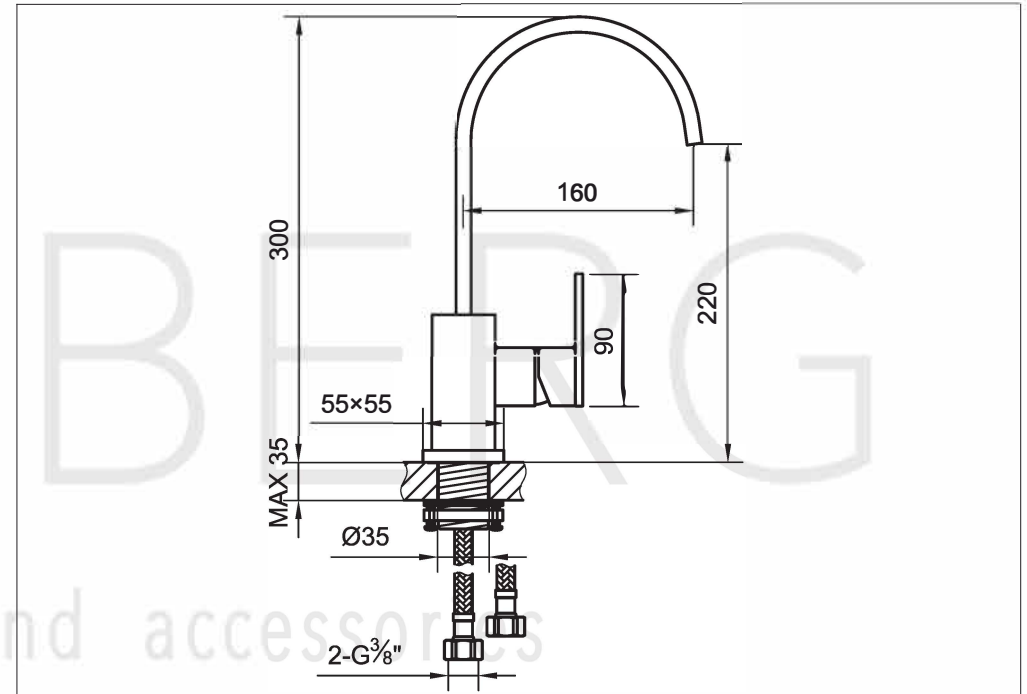

STEINBERG

Waschtisch-Einhebelmischbatterie

Art.Nr.135 1401 S

Installation

Technische Zeichnung

Explosionszeichnung