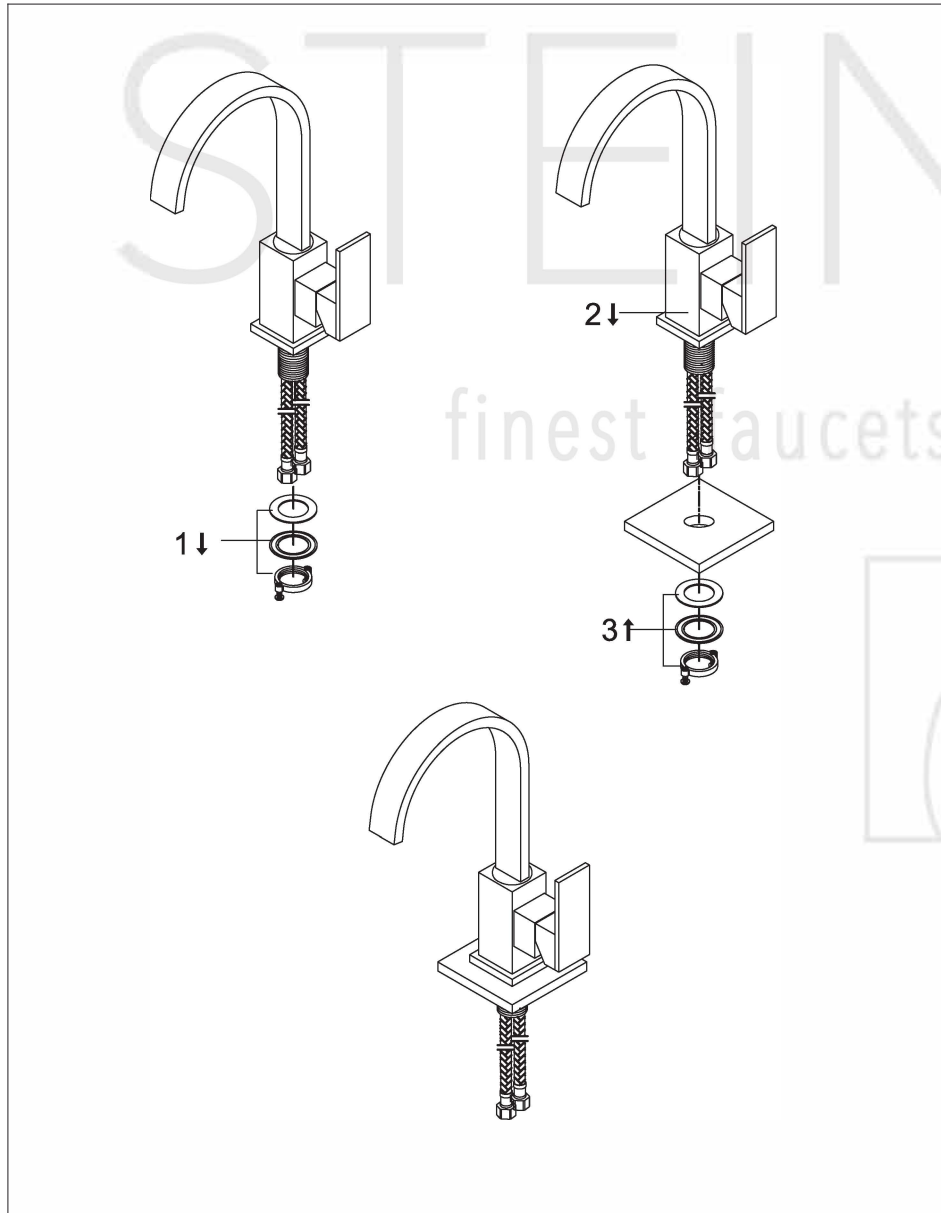

STEINBERG

Waschtisch-Einhebelmischbatterie

Art.Nr.135 1401 S

Installation

Technische Zeichnung

Explosionszeichnung