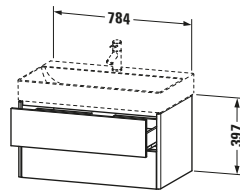

XSquare # XS416206060

Design by Kurt Merki Jr.

Waschtischunterbau wandhängend

Basis Angaben	
Langbezeichnung	Duravit XSquare Waschtischunterbau wandhängend, Taupe Seidenmatt, Rechteckig, Anzahl Schubkästen: 2, Tip-on Technik – XS416206060

Features	
Tip-on Technik	✓
Einrichtungssystem	Optional
Selbsteinzug mit Dämpfung	✓
Siphonausschnitt	✓
Schürze	✓

Passende Produkte

Passende Artikel	
	Raumsparsiphon # 005076 Universal
	Einrichtungssystem Set # UV0504 Universal
	Waschtisch # 235380 DuraSquare
Notwendige Artikel	
	Waschtisch # 235380 DuraSquare

Spezifikationen

Anzahl Schubkästen	2
Für Anzahl Waschtische	1
Montagegrad	Montiert

Waschplatz	
Position Becken	Mitte

Montage	
Montageart	Montage unter Waschtisch / Wandhängend / Wandmontage

Farbe	
Farbwert	Taupe
Glanzgrad	Seidenmatt

Front	
Farbwert Front	Taupe
Glanzgrad Front	Seidenmatt

Korpus	
Glanzgrad Korpus	Seidenmatt
Material Korpus	Hochverdichtete MDF-Platte
Oberfläche Korpus	Lack

Griff	
Ausführung Griff	Grifflos

Profil	
Farbe Profil	Chrom
Glanzgrad Profil	Hochglanz
Material Profil	Aluminium

Lieferumfang

Montage	
Inkl. Befestigungsmaterial	✓

Technische Dokumentation	
Inkl. Montageanleitung	digital und gedruckt

Logistik

Artikelgewicht	26 kg

Verkaufsverpackung	
Art Verkaufsverpackung	Karton
Menge / Verkaufsverpackung	1 Stk.
Ab Werk verpackt	✓
Breite Verkaufsverpackung inkl. Artikel	540 mm
Höhe Verkaufsverpackung inkl. Artikel	860 mm
Tiefe Verkaufsverpackung inkl. Artikel	510 mm
Gewicht Verkaufsverpackung inkl. Artikel	26 kg
Anzahl Packstücke	1

Vermaßung

Breite / Länge	784 mm
Höhe	397 mm
Tiefe / Breite	460 mm
Min. Wandabstand	0 mm