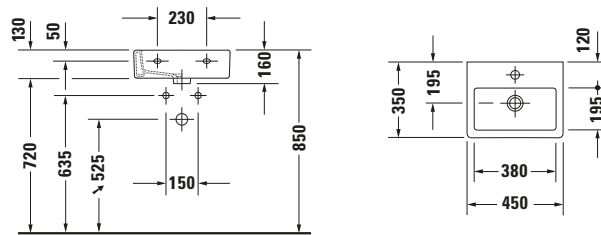

**Handwaschbecken**

**Basis Angaben**

Langbezeichnung	Duravit Vero Handwaschbecken 450 mm Weiß Hochglanz, Hahnlochbank, Anzahl Hahnlöcher pro Waschplatz: 1 – 07044500411
-----------------	---------------------------------------------------------------------------------------------------------------------

**Spezifikationen**

<b>Farbe</b>	
Farbwert	Weiß
Innenfarbe	Weiß
Außenfarbe	Weiß
Glanzgrad	Hochglanz
Glanzgrad Innen	Hochglanz
Glanzgrad Außen	Hochglanz
<b>Waschplatz</b>	
Anzahl Hahnlöcher pro Waschplatz	1
<b>Material</b>	
Material	Keramik

**Beschreibungstexte**

Ausschreibungstext	Duravit Vero Handwaschbecken Weiß Hochglanz 450 mm, Designer: Duravit, Medizinisch, Sanitärkeramik, Wandhängend, Ohne Überlauf, Position Ablauf: Mitte, Von unten glasiert, Anzahl Becken: 1, Beckenform: Rechteckig, Position Becken: Mitte, Position Hahnloch: Mitte, Weiß Hochglanz, Geeignet für Möbel, Hahnlochbank, CE-Kennzeichen-1: EN 14688, EAN Nr.: 4021534793165, Artikelgewicht: 13,09 kg, Beckenbreite: 380 mm, Beckentiefe: 195 mm, Abmessungen (Breite / Länge x Tiefe / Breite x Höhe): 450 x 350 x 160 mm, WonderGliss, Artikel Nr.: 07044500411
--------------------	--------------------------------------------------------------------------------------------------------------------------------------------------------------------------------------------------------------------------------------------------------------------------------------------------------------------------------------------------------------------------------------------------------------------------------------------------------------------------------------------------------------------------------------------------------------------