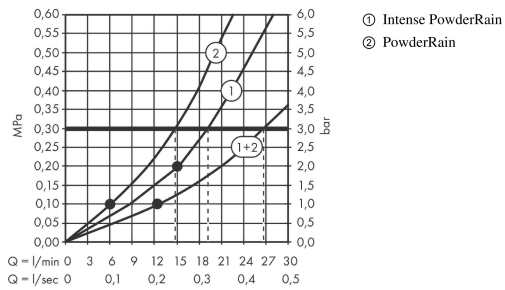

AXOR ShowerSolutions

Kopfbrause 250 2jet mit Brausearm

Oberfläche: **Brushed Bronze** Artikelnummer: **35296140**

Beschreibung

Merkmale

- besteht aus: Kopfbrause, Brausearm
- Brausekopfgrösse: 250 mm
- Strahlart: PowderRain, Intense PowderRain
- Durchflussmenge PowderRain (bei 3 bar): 19 l/min
- Durchflussmenge Intense PowderRain (bei 3 bar): 15 l/min
- Maximale Durchflussmenge bei 3 bar: 19 l/min
- Mindestfliessdruck: 2 bar
- Select Umstellung an der Armatur
- dynamische Strahldüsen fahren im Betrieb aus
- Material Strahlscheibe: Metall
- Brausearmlänge: 450 mm
- Kopfbrause zur Reinigung abnehmbar
- ServiceCard mit Sieb kann zur Reinigung ohne Werkzeug entnommen werden
- Montage: Wand
- Anschlussart: Grundkörper

Produktabbildung

Maßzeichnung

AXOR ShowerSolutions

Kopfbrause 250 2jet mit Brausearm

Oberfläche: **Brushed Bronze** Artikelnummer: **35296140**

Durchflussdiagramm

Die Verbrauchswerte wurden praxisnah mit den dazugehörigen Armaturen (Thermostat/Mischer/Unterputzventil) gemessen.