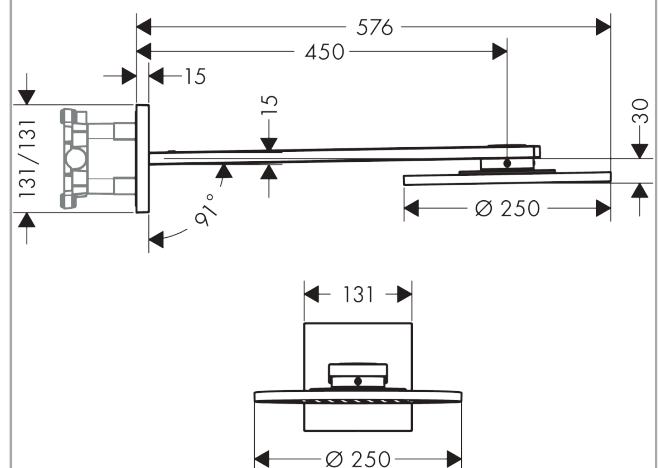

AXOR ShowerSolutions

Kopfbrause 250 2jet mit Brausearm

Oberfläche: **Brushed Bronze** Artikelnummer: **35296140**

Beschreibung

Merkmale

- besteht aus: Kopfbrause, Brausearm
- Brausekopfgrösse: 250 mm
- Strahlart: PowderRain, Intense PowderRain
- Durchflussmenge PowderRain (bei 3 bar): 19 l/min
- Durchflussmenge Intense PowderRain (bei 3 bar): 15 l/min
- Maximale Durchflussmenge bei 3 bar: 19 l/min
- Mindestfliessdruck: 2 bar
- Select Umstellung an der Armatur
- dynamische Strahldüsen fahren im Betrieb aus
- Material Strahlscheibe: Metall
- Brausearmlänge: 450 mm
- Kopfbrause zur Reinigung abnehmbar
- ServiceCard mit Sieb kann zur Reinigung ohne Werkzeug entnommen werden
- Montage: Wand
- Anschlussart: Grundkörper

Produktabbildung

Maßzeichnung

AXOR ShowerSolutions

Kopfbrause 250 2jet mit Brausearm

Oberfläche: **Brushed Bronze** Artikelnummer: **35296140**

Durchflussdiagramm

Die Verbrauchswerte wurden praxisnah mit den dazugehörigen Armaturen (Thermostat/Mischer/Unterputzventil) gemessen.