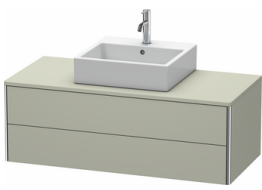

Konsolenwaschtischunterbau wandhängend

Basis Angaben	
Langbezeichnung	Duravit XSquare Konsolenwaschtischunterbau wandhängend, Taupe Seidenmatt, Rechteckig, Anzahl Ausschnitte: 1, Anzahl Schubkästen: 2, Tip-on Technik – XS491206060

Spezifikationen	
Anzahl Ausschnitte	1
Anzahl Schubkästen	2
Für Anzahl Waschtische	1
Montagegrad	Montiert

Waschplatz	
Position Becken	Mitte

Montage	
Montageart	Wandhängend / Wandmontage

Farbe	
Farbwert	Taupe
Glanzgrad	Seidenmatt

Front	
Farbwert Front	Taupe
Glanzgrad Front	Seidenmatt

Korpus	
Glanzgrad Korpus	Seidenmatt
Material Korpus	Hochverdichtete MDF-Platte
Oberfläche Korpus	Lack

Griff	
Ausführung Griff	Grifflos

Profil	
Farbe Profil	Chrom
Glanzgrad Profil	Hochglanz
Material Profil	Aluminium

Vermaßung	
Breite / Länge	1200 mm
Höhe	400 mm
Tiefe / Breite	548 mm
Min. Wandabstand	0 mm

Passende Produkte

Passende Artikel	
	Raumsparsiphon # 005076 Universal
	Einrichtungssystem Set # UV0508 Universal
	Konsole # XS060F XSquare
	Konsole # XS061F XSquare