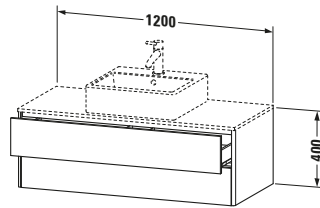

Konsolenwaschtischunterbau wandhängend

Basis Angaben	
Langbezeichnung	Duravit XSquare Konsolenwaschtischunterbau wandhängend, Taupe Seidenmatt, Rechteckig, Anzahl Ausschnitte: 1, Anzahl Schubkästen: 2, Tip-on Technik – XS491206060

Spezifikationen	
Anzahl Ausschnitte	1
Anzahl Schubkästen	2
Für Anzahl Waschtische	1
Montagegrad	Montiert

Waschplatz	
Position Becken	Mitte

Montage	
Montageart	Wandhängend / Wandmontage

Farbe	
Farbwert	Taupe
Glanzgrad	Seidenmatt

Front	
Farbwert Front	Taupe
Glanzgrad Front	Seidenmatt

Korpus	
Glanzgrad Korpus	Seidenmatt
Material Korpus	Hochverdichtete MDF-Platte
Oberfläche Korpus	Lack

Griff	
Ausführung Griff	Grifflos

Profil	
Farbe Profil	Chrom
Glanzgrad Profil	Hochglanz
Material Profil	Aluminium

Features	
Tip-on Technik	✓
Einrichtungssystem	Optional
Selbsteinzug mit Dämpfung	✓
Siphonausschnitt	✓
Schürze	✓

Lieferumfang	
Montage	
Inkl. Befestigungsmaterial	✓
Technische Dokumentation	
Inkl. Montageanleitung	digital und gedruckt

Logistik	
Artikelgewicht	43 kg

Verkaufsverpackung	
Art Verkaufsverpackung	Karton
Menge / Verkaufsverpackung	1 Stk.
Ab Werk verpackt	✓
Breite Verkaufsverpackung inkl. Artikel	615 mm
Höhe Verkaufsverpackung inkl. Artikel	1260 mm
Tiefe Verkaufsverpackung inkl. Artikel	550 mm
Gewicht Verkaufsverpackung inkl. Artikel	43 kg
Anzahl Packstücke	1

Vermaßung	
Breite / Länge	1200 mm
Höhe	400 mm
Tiefe / Breite	548 mm
Min. Wandabstand	0 mm

Passende Produkte

Passende Artikel	
	Raumsparsiphon # 005076 Universal
	Einrichtungssystem Set # UV0508 Universal
	Konsole # XS060F XSquare
	Konsole # XS061F XSquare

Notwendige Artikel	
	Konsole # XS060F XSquare
	Konsole # XS061F XSquare