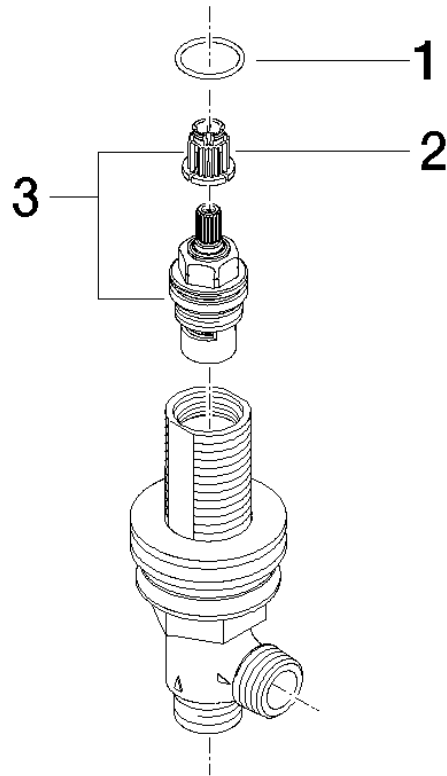

90 17 11 040 30 90

Seitenventil , linksschließend 1/2" -

ERSATZTEILE

90 17 11 040 30 90

Seitenventil , linksschließend 1/2" -

ERSATZTEILE

90 17 11 040 30 90

90 17 11 040 30 90

Ersatzteilstückliste

Nr.	Artikelnummer	Benennung	Verbaumenge	Lieferzeit
3	90 90 03 130 00 90	Oberteil , linksschließend 1/2" -	1,00	2
2	90 12 12 002 00 90	Rastbuchse , weiß Ø 15 x 12 mm -	1,00	2
1	90 14 10 032 00 90	O-Ring 18,1 x 1,6 mm -	1,00	2