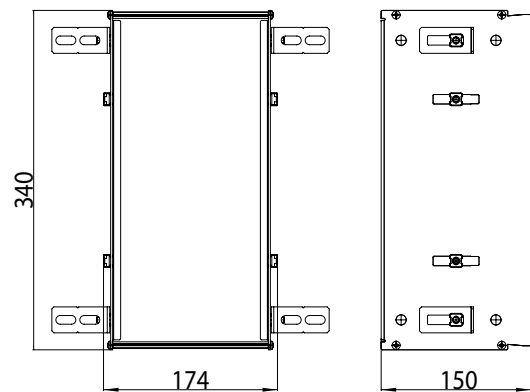

PRODUKTINFORMATION

Einbaurahmen Einbaurahmen

Art.-Nr.9725 000 21

für Asis Module mit 344 mm