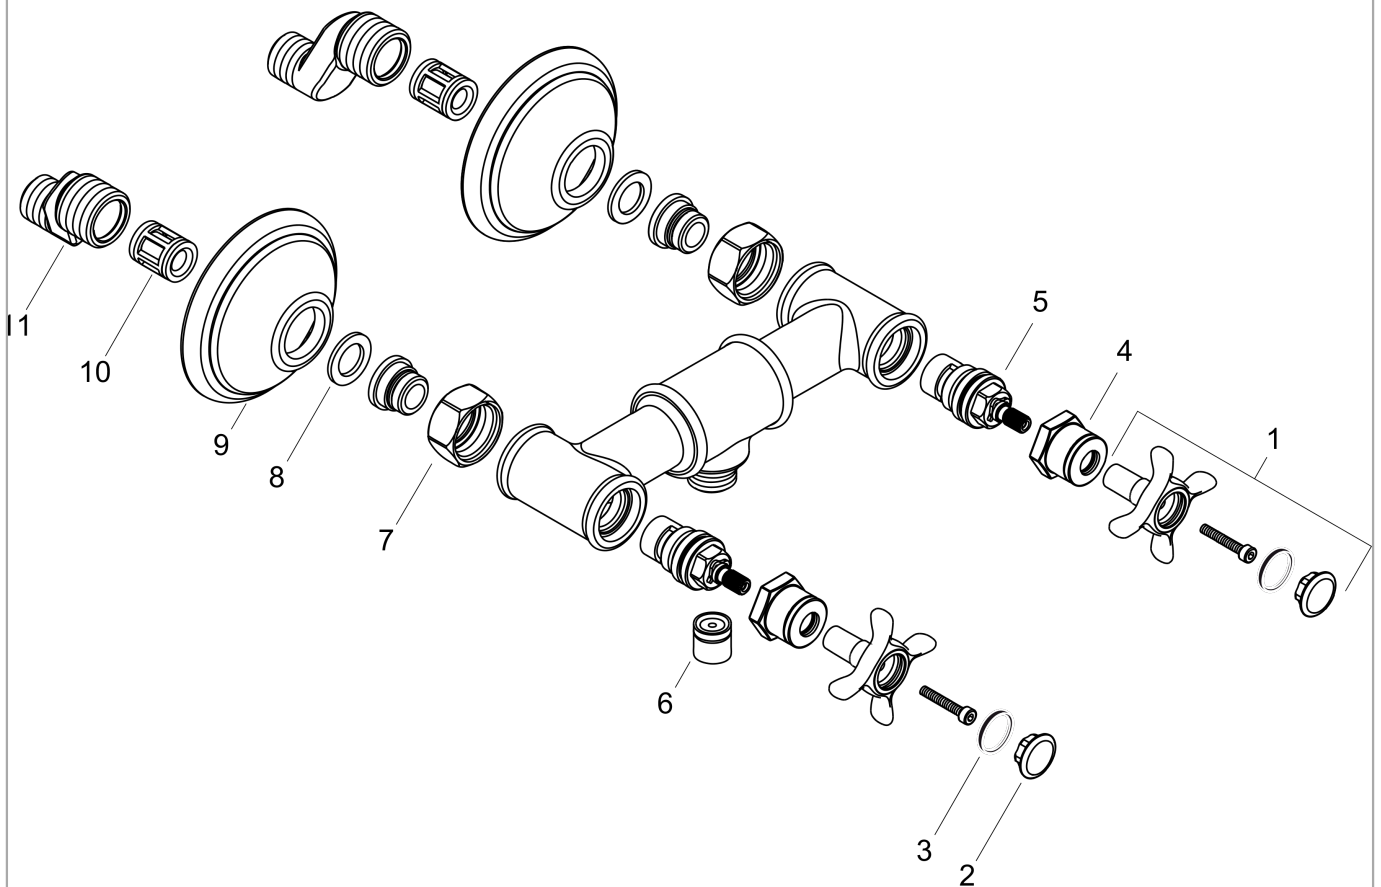

### Maßzeichnung

### Durchflussdiagramm

**AXOR Montreux**  
**2-Griff-Brausenarmatur Aufputz mit Kreuzgriffen**  
 Oberfläche: **Chrom** Artikelnummer: **16560000**

Explosionszeichnung

Baujahr: >04/06

**AXOR Montreux**  
**2-Griff-Brausenarmatur Aufputz mit Kreuzgriffen**  
 Oberfläche: **Chrom** Artikelnummer: **16560000**