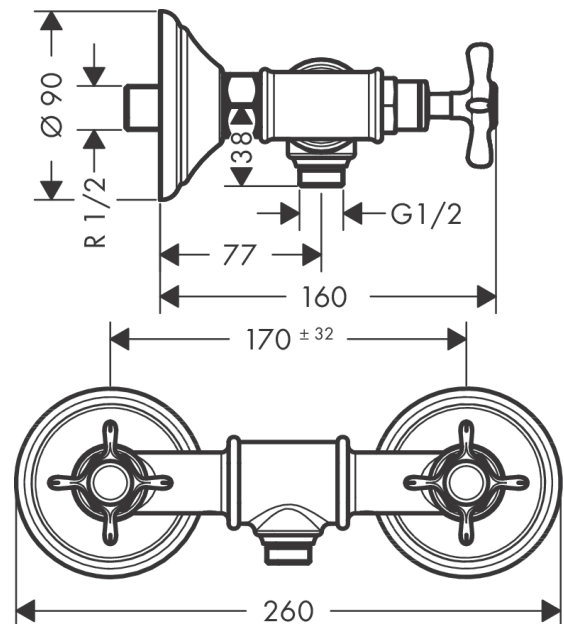

#### Merkmale

- Stichmass: 170 ± 32 mm
- Maximale Durchflussmenge bei 3 bar: 11 l/min
- Keramikventile heiss/kalt 180°
- Rückflussverhinderer
- Schlauchanschluss DN15
- Geräuschgruppe: II
- Durchflussklasse: B
- Anschlussart: S-Anschlüsse
- PA-IX 16944/IIB

### Maßzeichnung