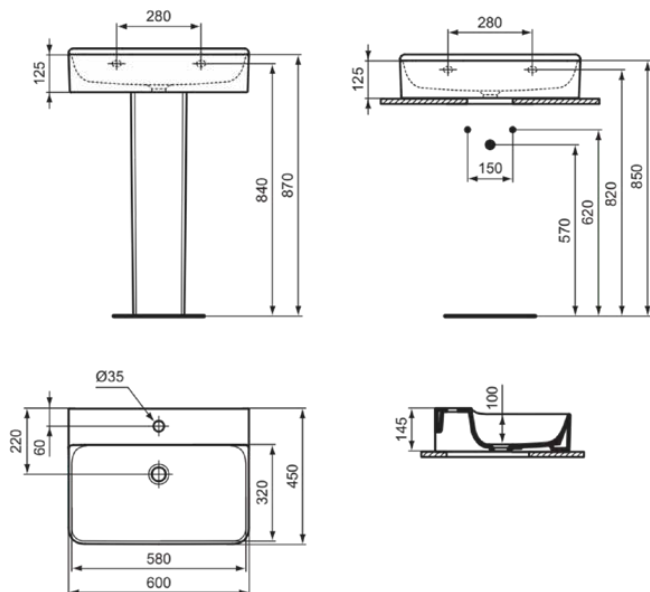

## T379001

CONCA | Waschtisch 600x450x145 mm in weiß glänzend, 1 Hahnloch, ohne Überlauf

### Allgemeine Informationen

Produktkategorie:	Waschtische
Produktart:	Waschtisch
Marke:	Ideal Standard
Kollektion:	CONCA
Designer:	Palomba Serafini Associati
Colour:	01 - Weiß Glänzend
Oberflächenbeschaffenheit:	glänzend
Höhe (mm):	145
Breite (mm):	600
Ausladung (mm):	450
Nettogewicht (kg):	17.00
EAN Code:	8014140458067