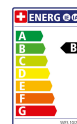

Zertifikate / Nachhaltigkeit