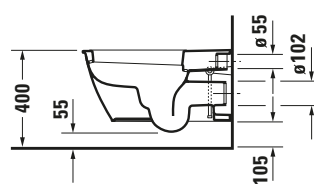

Wand WC

Basis Angaben	
Langbezeichnung	Duravit Darling New Wand WC, 625 mm, Weiß Hochglanz, Tiefspüler, Spülrand: geschlossen, Inkl. verdeckte Befestigung, 4,5 l, Abgang: waagrecht, WonderGliss – 25440900001

Spezifikationen	
Farbe	
Farbwert	Weiß
Innenfarbe	Weiß
Aussenfarbe	Weiß
Glanzgrad	Hochglanz
Glanzgrad Innen	Hochglanz
Glanzgrad Außen	Hochglanz
Spülung	
Spülform	Tiefspüler
Spülrand	geschlossen
Unified Water Label (UWL) Klasse	1
Große Spülwassermenge	4,5 l
Ablauf	
Abgang	waagrecht
Relevante Zertifikate	
Unified Water Label (UWL) Klasse	1

Features	
Oberflächenveredelung	
WonderGliss	✓

Lieferumfang	
Montage	
Befestigung inklusive	Durafix

Logistik	
Artikelgewicht	27,4 kg

Passende Produkte	
Passende Artikel	
	WC-Sitz # 0063320000 Universal
	WC-Sitz # 0063390000 Universal
	Befestigung # 0065000000 Universal
	Schallschutz-Set # 005090 Universal
	Befestigung # 006500 Universal

Beschreibungstexte	
Ausschreibungstext	Duravit Darling New Wand WC Weiß Hochglanz 625 mm, Designer: sieger design, Spülform: Tiefspüler, Spülrand: geschlossen, Sanitärkeramik, Wandhängend, Abgang: waagrecht, Große Spülwassermenge: 4,5 l, Befestigung inklusive: Durafix, Unified Water Label (UWL) Klasse: 1, CE-Kennzeichen-1: EN 997, EAN Nr.: 4021534606465, Artikelgewicht: 27,4 kg, Abmessungen (Breite / Länge x Tiefe / Breite x Höhe): 365 x 625 x 345 mm, WonderGliss, Artikel Nr.: 25440900001