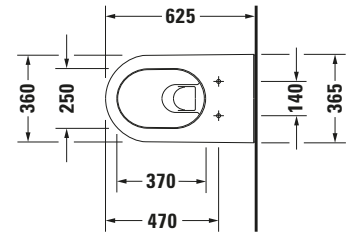

Wand WC

Basis Angaben	
Langbezeichnung	Duravit Darling New Wand WC, 625 mm, Weiß Hochglanz, Tiefspüler, Spülrand: geschlossen, Inkl. verdeckte Befestigung, 4,5 l, Abgang: waagrecht, WonderGliss – 25440900001

Spezifikationen	
Farbe	
Farbwert	Weiß
Innenfarbe	Weiß
Aussenfarbe	Weiß
Glanzgrad	Hochglanz
Glanzgrad Innen	Hochglanz
Glanzgrad Außen	Hochglanz
Spülung	
Spülform	Tiefspüler
Spülrand	geschlossen
Unified Water Label (UWL) Klasse	1
Große Spülwassermenge	4,5 l
Ablauf	
Abgang	waagrecht
Relevante Zertifikate	
Unified Water Label (UWL) Klasse	1

Features	
Oberflächenveredelung	
WonderGliss	✓

Lieferumfang	
Montage	
Befestigung inklusive	Durafix

Logistik	
Artikelgewicht	27,4 kg

Passende Produkte	
Passende Artikel	
	WC-Sitz # 0063320000 Universal
	WC-Sitz # 0063390000 Universal
	Befestigung # 0065000000 Universal
	Schallschutz-Set # 005090 Universal
	Befestigung # 006500 Universal

Beschreibungstexte	
Ausschreibungstext	Duravit Darling New Wand WC Weiß Hochglanz 625 mm, Designer: sieger design, Spülform: Tiefspüler, Spülrand: geschlossen, Sanitärkeramik, Wandhängend, Abgang: waagrecht, Große Spülwassermenge: 4,5 l, Befestigung inklusive: Durafix, Unified Water Label (UWL) Klasse: 1, CE-Kennzeichen-1: EN 997, EAN Nr.: 4021534606465, Artikelgewicht: 27,4 kg, Abmessungen (Breite / Länge x Tiefe / Breite x Höhe): 365 x 625 x 345 mm, WonderGliss, Artikel Nr.: 25440900001