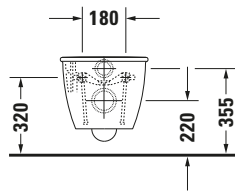

Wand WC

Basis Angaben	
Langbezeichnung	Duravit Darling New Wand WC, 625 mm, Weiß Hochglanz, Tiefspüler, Spülrand: geschlossen, Inkl. verdeckte Befestigung, 4,5 l, Abgang: waagrecht, WonderGliss – 25440900001

Spezifikationen	
Farbe	
Farbwert	Weiß
Innenfarbe	Weiß
Aussenfarbe	Weiß
Glanzgrad	Hochglanz
Glanzgrad Innen	Hochglanz
Glanzgrad Außen	Hochglanz
Spülung	
Spülform	Tiefspüler
Spülrand	geschlossen
Unified Water Label (UWL) Klasse	1
Große Spülwassermenge	4,5 l
Ablauf	
Abgang	waagrecht
Relevante Zertifikate	
Unified Water Label (UWL) Klasse	1

Features	
Oberflächenveredelung	
WonderGliss	✓

Lieferumfang	
Montage	
Befestigung inklusive	Durafix

Logistik	
Artikelgewicht	27,4 kg

Passende Produkte	
Passende Artikel	
	WC-Sitz # 0063320000 Universal
	WC-Sitz # 0063390000 Universal
	Befestigung # 0065000000 Universal
	Schallschutz-Set # 005090 Universal
	Befestigung # 006500 Universal

Beschreibungstexte	
Ausschreibungstext	Duravit Darling New Wand WC Weiß Hochglanz 625 mm, Designer: sieger design, Spülform: Tiefspüler, Spülrand: geschlossen, Sanitärkeramik, Wandhängend, Abgang: waagrecht, Große Spülwassermenge: 4,5 l, Befestigung inklusive: Durafix, Unified Water Label (UWL) Klasse: 1, CE-Kennzeichen-1: EN 997, EAN Nr.: 4021534606465, Artikelgewicht: 27,4 kg, Abmessungen (Breite / Länge x Tiefe / Breite x Höhe): 365 x 625 x 345 mm, WonderGliss, Artikel Nr.: 25440900001