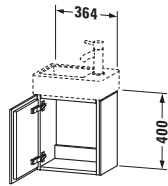

L-Cube # LC6293R7272

Design by Christian Werner

Waschtischunterbau wandhängend

Basis Angaben	
Langbezeichnung	Duravit L-Cube Waschtischunterbau wandhängend, Eiche dunkel gebürstet Matt, Rechteckig, Anzahl Türen: 1 – LC6293R7272

Spezifikationen	
Tür	
Anzahl Türen	1
Türanschlag	Rechts
Für Anzahl Waschtische	1
Montagegrad	Montiert

Waschplatz	
Position Becken	Mitte

Montage	
Montageart	Montage unter Waschtisch / Wandhängend / Wandmontage

Farbe	
Farbwert	Eiche dunkel gebürstet
Glanzgrad	Matt

Front	
Farbwert Front	Eiche dunkel gebürstet
Glanzgrad Front	Matt

Korpus	
Glanzgrad Korpus	Matt
Material Korpus	Hochverdichtete Dreischicht-Holzspanplatte
Oberfläche Korpus	Echtholz furnier
Griff	
Ausführung Griff	Grifflos

Features	
Automatiktürscharnier mit Dämpfung	✓

Lieferumfang	
Montage	
Inkl. Befestigungsmaterial	✓
Technische Dokumentation	
Inkl. Montageanleitung	digital und gedruckt

Logistik	
Artikelgewicht	11 kg
Verkaufsverpackung	
Art Verkaufsverpackung	Karton
Menge / Verkaufsverpackung	1 Stk.
Ab Werk verpackt	✓
Breite Verkaufsverpackung inkl. Artikel	405 mm
Höhe Verkaufsverpackung inkl. Artikel	500 mm
Tiefe Verkaufsverpackung inkl. Artikel	445 mm
Gewicht Verkaufsverpackung inkl. Artikel	13 kg
Anzahl Packstücke	1

Vermaßung	
Breite / Länge	364 mm
Höhe	400 mm
Tiefe / Breite	241 mm
Min. Wandabstand	50 mm

Passende Produkte	
Passende Artikel	
	Raumsparsiphon # 005076 Universal
	Handwaschbecken # 072438 Vero Air
Notwendige Artikel	
	Handwaschbecken # 072438 Vero Air

Weitere Informationen finden Sie hier

<https://pro.duravit.de/p/LC6293R7272>