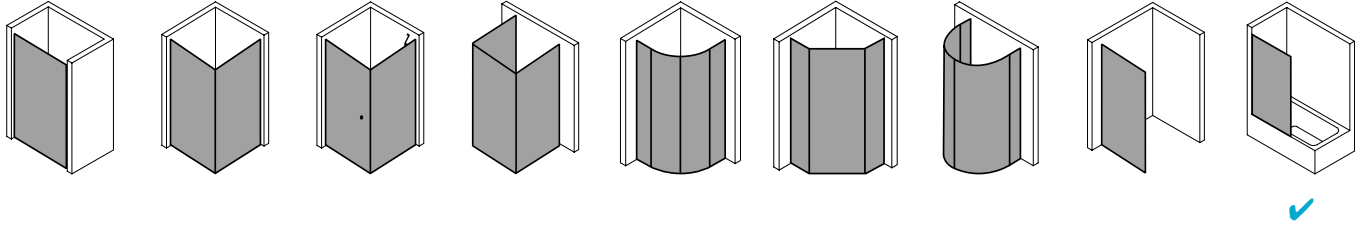

Produktbeschreibung

Faltwände sind ideal, um aus Ihrer Wanne im Handumdrehen eine Dusche zu zaubern. Und umgekehrt. 1-, 2- oder 3-flügelig: Sie entscheiden, wie umfassend Ihr Spritzschutz sein soll. VARIO 2000 passt auf nahezu jede Standardbadewanne und auch Sonderanfertigungen sind natürlich machbar. Bei der Scheibe wählen Sie zwischen der hochwertigen Einscheiben-Sicherheitsglas-Ausführung und dem robusten Kunststoffglas Kerolan. Wie wäre es mit der optionalen CLEAN Pflegeleicht-Beschichtung? Damit sparen Sie viel Zeit und Ihre Glaswand steht immer brillant da.

Produktleistungen

- Kermi Duschdesign VARIO 2000 Pendelflügel
- Zum Einbau auf Badewanne und zur Kombination mit V2 TWD Seitenwand mit Deckenstütze.
- Gerahmter Pendelflügel auf Badewanne mit einem Flügel, im Wandprofil 90° nach innen und außen schwenkbar.
- Verglasung mit 3 mm Kunststoffglas Kerolan Perl oder 3 mm Einscheiben-Sicherheitsglas nach EN 12150-1. ESG optional mit Pflegeleicht-Beschichtung CLEAN.
- Profile aus hochwertigem eloxiertem Aluminium.
- Verstellmöglichkeit im Wandprofil 16 mm.
- Durchgehende Dichtprofile, waagerechte Dichtleisten.
- VARIO 2000 erfüllt die Anforderungen der Spritzwasserschutzprüfung nach DIN EN 14428.
- Im Lieferumfang enthalten: Befestigungsmaterial.
- Optional mit Befestigungsmaterial Klebetechnik KermiGLUE.
- Made in Germany.
- Geprüft nach DIN EN 14428 (CE).
- 20 Jahre Ersatzteil-Nachkaufsicherheit nach Auslauf des Modells.
- Qualitätssicherungssystem zertifiziert nach DIN EN ISO 9001:2015.
- Umweltmanagement zertifiziert nach DIN EN 14001:2015.
- Energiemanagement zertifiziert nach DIN EN 50001:2011.

Technische Daten

Höhe	1400 mm
Breite	600 mm
Tiefe	24 mm
Oberfläche	weiß
Glas	ESG SR Opaco
Beschichtung	ohne
Gesamtbreite	651-667 mm
Anschlag	links und rechts

Einbausituation

Technische Darstellung