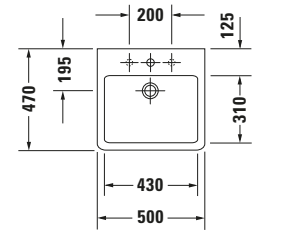

**Waschtisch**

6043 X-Large

9553 Fogo

**Basis Angaben**

Langbezeichnung	Duravit Vero Waschtisch 500 mm Weiß Hochglanz, Hahnlochbank, Anzahl Hahnlöcher pro Waschplatz: 1, Überlauf – 04545000001
-----------------	--

**Spezifikationen**
**Farbe**

Farbwert	Weiß
Innenfarbe	Weiß
Außenfarbe	Weiß
Glanzgrad	Hochglanz
Glanzgrad Innen	Hochglanz
Glanzgrad Außen	Hochglanz

**Überlauf**

Überlauf	✓
----------	---

**Waschplatz**

Anzahl Hahnlöcher pro Waschplatz	1
----------------------------------	---

**Beschreibungstexte**

Ausschreibungstext	Duravit Vero Waschtisch Weiß Hochglanz 500 mm, Designer: Duravit, Sanitärkeramik, Wandhängend, Überlauf, Position Ablauf: Mitte, Von unten glasiert, Anzahl Becken: 1, Beckenform: Rechteckig, Position Becken: Mitte, Position Hahnloch: Mitte, Weiß Hochglanz, Geeignet für Möbel, Hahnlochbank, CE-Kennzeichen-1: EN 14688, EAN Nr.: 4021534269318, Artikelgewicht: 15,3 kg, Beckenbreite: 430 mm, Beckentiefe: 310 mm, Abmessungen (Breite / Länge x Tiefe / Breite x Höhe): 500 x 470 x 175 mm, WonderGliss, Artikel Nr.: 04545000001
--------------------	--