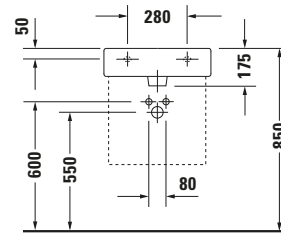

**Waschtisch**

6043 X-Large

9553 Fogo

**Basis Angaben**

Langbezeichnung	Duravit Vero Waschtisch 500 mm Weiß Hochglanz, Hahnlochbank, Anzahl Hahnlöcher pro Waschplatz: 1, Überlauf – 04545000001
-----------------	--

**Spezifikationen**
**Farbe**

Farbwert	Weiß
Innenfarbe	Weiß
Außenfarbe	Weiß
Glanzgrad	Hochglanz
Glanzgrad Innen	Hochglanz
Glanzgrad Außen	Hochglanz

**Überlauf**

Überlauf	✓
----------	---

**Waschplatz**

Anzahl Hahnlöcher pro Waschplatz	1
----------------------------------	---

**Beschreibungstexte**

Ausschreibungstext	Duravit Vero Waschtisch Weiß Hochglanz 500 mm, Designer: Duravit, Sanitärkeramik, Wandhängend, Überlauf, Position Ablauf: Mitte, Von unten glasiert, Anzahl Becken: 1, Beckenform: Rechteckig, Position Becken: Mitte, Position Hahnloch: Mitte, Weiß Hochglanz, Geeignet für Möbel, Hahnlochbank, CE-Kennzeichen-1: EN 14688, EAN Nr.: 4021534269318, Artikelgewicht: 15,3 kg, Beckenbreite: 430 mm, Beckentiefe: 310 mm, Abmessungen (Breite / Länge x Tiefe / Breite x Höhe): 500 x 470 x 175 mm, WonderGliss, Artikel Nr.: 04545000001
--------------------	--