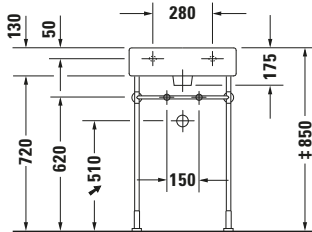

**Waschtisch**

6043 X-Large

9553 Fogo

**Basis Angaben**

Langbezeichnung	Duravit Vero Waschtisch 500 mm Weiß Hochglanz, Hahnlochbank, Anzahl Hahnlöcher pro Waschplatz: 1, Überlauf – 04545000001
-----------------	--

**Beschreibungstexte**

Ausschreibungstext	Duravit Vero Waschtisch Weiß Hochglanz 500 mm, Designer: Duravit, Sanitärkeramik, Wandhängend, Überlauf, Position Ablauf: Mitte, Von unten glasiert, Anzahl Becken: 1, Beckenform: Rechteckig, Position Becken: Mitte, Position Hahnloch: Mitte, Weiß Hochglanz, Geeignet für Möbel, Hahnlochbank, CE-Kennzeichen-1: EN 14688, EAN Nr.: 4021534269318, Artikelgewicht: 15,3 kg, Beckenbreite: 430 mm, Beckentiefe: 310 mm, Abmessungen (Breite / Länge x Tiefe / Breite x Höhe): 500 x 470 x 175 mm, WonderGliss, Artikel Nr.: 04545000001
--------------------	--