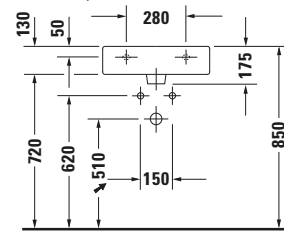

**Waschtisch**

6043 X-Large

9553 Fogo

**Basis Angaben**

Langbezeichnung	Duravit Vero Waschtisch 500 mm Weiß Hochglanz, Hahnlochbank, Anzahl Hahnlöcher pro Waschplatz: 1, Überlauf – 04545000001
-----------------	--

**Spezifikationen**
**Farbe**

Farbwert	Weiß
Innenfarbe	Weiß
Außenfarbe	Weiß
Glanzgrad	Hochglanz
Glanzgrad Innen	Hochglanz
Glanzgrad Außen	Hochglanz

**Überlauf**

Überlauf	✓
----------	---

**Waschplatz**

Anzahl Hahnlöcher pro Waschplatz	1
----------------------------------	---

**Beschreibungstexte**

Ausschreibungstext	Duravit Vero Waschtisch Weiß Hochglanz 500 mm, Designer: Duravit, Sanitärkeramik, Wandhängend, Überlauf, Position Ablauf: Mitte, Von unten glasiert, Anzahl Becken: 1, Beckenform: Rechteckig, Position Becken: Mitte, Position Hahnloch: Mitte, Weiß Hochglanz, Geeignet für Möbel, Hahnlochbank, CE-Kennzeichen-1: EN 14688, EAN Nr.: 4021534269318, Artikelgewicht: 15,3 kg, Beckenbreite: 430 mm, Beckentiefe: 310 mm, Abmessungen (Breite / Länge x Tiefe / Breite x Höhe): 500 x 470 x 175 mm, WonderGliss, Artikel Nr.: 04545000001
--------------------	--