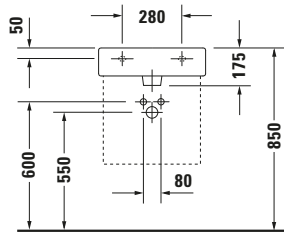

**Waschtisch**

6043 X-Large

9553 Fogo

**Basis Angaben**

Langbezeichnung	Duravit Vero Waschtisch 500 mm Weiß Hochglanz, Hahnlochbank, Anzahl Hahnlöcher pro Waschplatz: 1, Überlauf – 04545000001
-----------------	--

**Spezifikationen**
**Farbe**

Farbwert	Weiß
Innenfarbe	Weiß
Außenfarbe	Weiß
Glanzgrad	Hochglanz
Glanzgrad Innen	Hochglanz
Glanzgrad Außen	Hochglanz

**Überlauf**

Überlauf	✓
----------	---

**Waschplatz**

Anzahl Hahnlöcher pro Waschplatz	1
----------------------------------	---

**Beschreibungstexte**

Ausschreibungstext	Duravit Vero Waschtisch Weiß Hochglanz 500 mm, Designer: Duravit, Sanitärkeramik, Wandhängend, Überlauf, Position Ablauf: Mitte, Von unten glasiert, Anzahl Becken: 1, Beckenform: Rechteckig, Position Becken: Mitte, Position Hahnloch: Mitte, Weiß Hochglanz, Geeignet für Möbel, Hahnlochbank, CE-Kennzeichen-1: EN 14688, EAN Nr.: 4021534269318, Artikelgewicht: 15,3 kg, Beckenbreite: 430 mm, Beckentiefe: 310 mm, Abmessungen (Breite / Länge x Tiefe / Breite x Höhe): 500 x 470 x 175 mm, WonderGliss, Artikel Nr.: 04545000001
--------------------	--