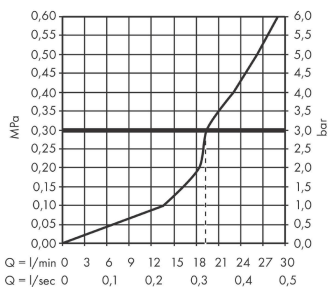

AXOR Uno

Wanneneinlauf gerade

Oberfläche: **Brushed Red Gold** Artikelnummer: **45410310**

Beschreibung

Merkmale

- mit Rosette
- Ausladung: 175 mm
- Wandmontage
- Maximale Durchflussmenge bei 3 bar: 19 l/min
- Strahlart: Normalstrahl
- Geräuschgruppe: I
- Durchflussklasse: O
- SVGW 1908-6868
- P-IX 16942/IO

Die Verbrauchswerte wurden praxisnah mit den dazugehörigen Armaturen (Thermostat/Mischer/Unterputzventil) gemessen.