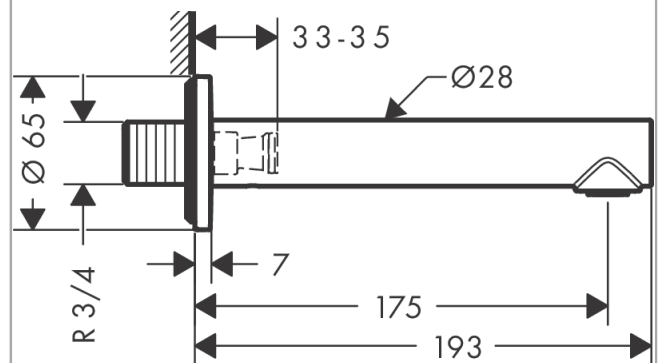

Maßzeichnung