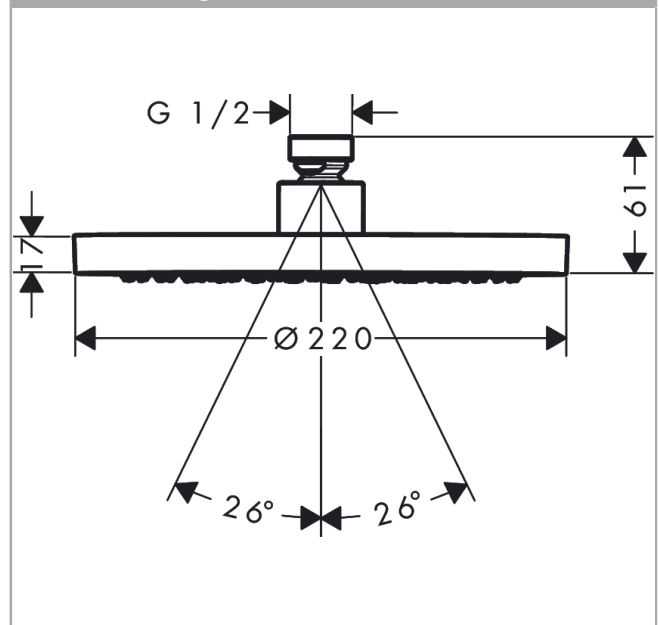

### Merkmale

- Brausekopfgrösse: 220 mm
- Strahlart: Rain
- Durchflussmenge Rain (bei 3 bar): 5,6 l/min
- Funktion ab: 2,6 l/min
- Maximale Durchflussmenge bei 3 bar: 5,6 l/min
- Mindestfliessdruck: 0,6 bar
- Kugelgelenk: Kopfbrause im Winkel verstellbar
- Material Strahlscheibe: Metall
- Kopfbrause zur Reinigung abnehmbar
- Montage: Decke oder Wand
- Anschlussgewinde: G 1/2
- Geräuschgruppe: II
- Durchflussklasse: Z
- P-IX 38290/IIZ

## Maßzeichnung