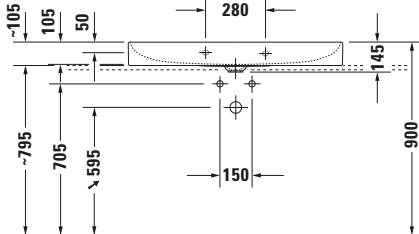

Waschtisch

Basis Angaben

Langbezeichnung	Duravit DuraSquare Waschtisch 1000 mm Weiß Hochglanz, Hahnlochbank, Anzahl Hahnlöcher pro Waschplatz: 1, Ge- schliffen – 2353100071
-----------------	--

Passende Produkte
Passende Artikel

Waschplatz

Anzahl Hahnlöcher pro Waschplatz	1
-------------------------------------	---

Material

Material	Keramik
----------	---------

Features
Waschtisch

Geschliffen	✓
Von unten glasiert	✓

Waschplatz

Hahnlochbank	✓
--------------	---

Beschreibungstexte

Ausschreibungstext	Duravit DuraSquare Waschtisch Weiß Hochglanz 1000 mm, Designer: Duravit, Du- raCeram®, Aufsatz, Ohne Überlauf, Positi- on Ablauf: Mitte, Ges- chliffen, Von unten glasiert, Anzahl Be- cken: 1, Beckenform: Rechteckig, Positi- on Hahnloch: Mitte, Weiß Hochglanz, Ge- eignet für Möbel, Hahnlochbank, Inkl. Keramische Ventilab- deckhaube, Inkl. Schaftventil, CE-Kenn- zeichen-1: EN 14688, EAN Nr.: 4053424324258, Arti- kelgewicht: 22,9 kg, Beckenbreite: 980 mm, Beckentiefe: 335 mm, Abmessungen (Breite / Länge x Tie- fe / Breite x Höhe): 1000 x 470 x 145 mm, Artikel Nr.: 2353100071
--------------------	---