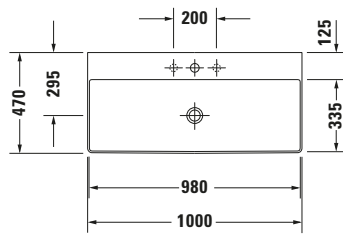

Waschtisch

Basis Angaben

Langbezeichnung	Duravit DuraSquare Waschtisch 1000 mm Weiß Hochglanz, Hahnlochbank, Anzahl Hahnlöcher pro Waschplatz: 1, Ge- schliffen – 2353100071
-----------------	--

Passende Produkte
Passende Artikel

Waschplatz

Anzahl Hahnlöcher pro Waschplatz	1
-------------------------------------	---

Material

Material	Keramik
----------	---------

Features
Waschtisch

Geschliffen	✓
Von unten glasiert	✓

Waschplatz

Hahnlochbank	✓
--------------	---

Beschreibungstexte

Ausschreibungstext	Duravit DuraSquare Waschtisch Weiß Hochglanz 1000 mm, Designer: Duravit, Du- raCeram®, Aufsatz, Ohne Überlauf, Positi- on Ablauf: Mitte, Ges- chliffen, Von unten glasiert, Anzahl Be- cken: 1, Beckenform: Rechteckig, Positi- on Hahnloch: Mitte, Weiß Hochglanz, Ge- eignet für Möbel, Hahnlochbank, Inkl. Keramische Ventilab- deckhaube, Inkl. Schaftventil, CE-Kenn- zeichen-1: EN 14688, EAN Nr.: 4053424324258, Arti- kelgewicht: 22,9 kg, Beckenbreite: 980 mm, Beckentiefe: 335 mm, Abmessungen (Breite / Länge x Tie- fe / Breite x Höhe): 1000 x 470 x 145 mm, Artikel Nr.: 2353100071
--------------------	---