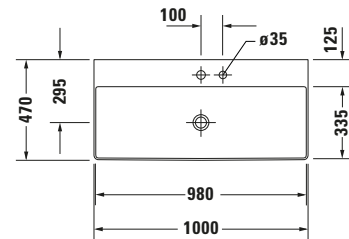

Waschtisch

Basis Angaben

Langbezeichnung	Duravit DuraSquare Waschtisch 1000 mm Weiß Hochglanz, Hahnlochbank, Anzahl Hahnlöcher pro Waschplatz: 1, Ge- schliffen – 2353100071
-----------------	--

Passende Produkte
Passende Artikel

Beschreibungstexte

Ausschreibungstext	Duravit DuraSquare Waschtisch Weiß Hochglanz 1000 mm, Designer: Duravit, Du- raCeram®, Aufsatz, Ohne Überlauf, Positi- on Ablauf: Mitte, Ges- chliffen, Von unten glasiert, Anzahl Be- cken: 1, Beckenform: Rechteckig, Positi- on Hahnloch: Mitte, Weiß Hochglanz, Ge- eignet für Möbel, Hahnlochbank, Inkl. Keramische Ventilab- deckhaube, Inkl. Schaftventil, CE-Kenn- zeichen-1: EN 14688, EAN Nr.: 4053424324258, Arti- kelgewicht: 22,9 kg, Beckenbreite: 980 mm, Beckentiefe: 335 mm, Abmessungen (Breite / Länge x Tie- fe / Breite x Höhe): 1000 x 470 x 145 mm, Artikel Nr.: 2353100071
--------------------	---