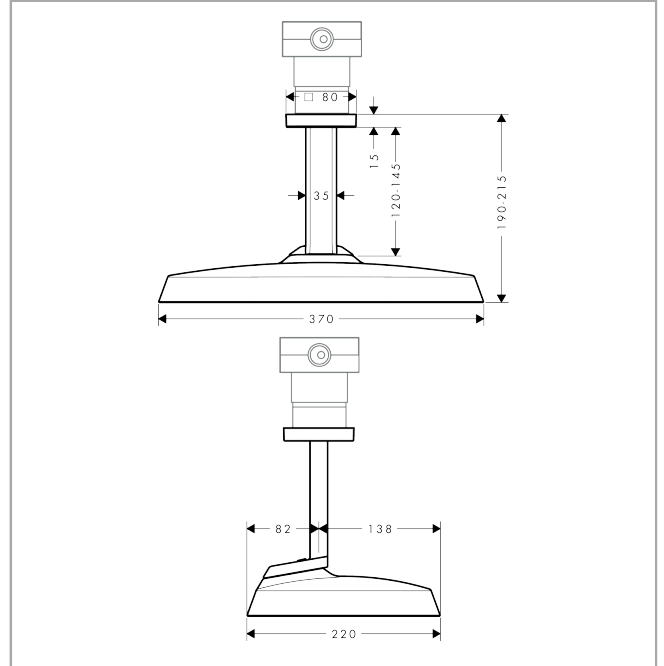

**AXOR ShowerSphere**  
**Kopfbrause 370/220 2jet EcoSmart mit Deckenanschluss**  
 Oberfläche: **Brushed Black Chrome** Artikelnummer: **39758340**

#### Merkmale

- besteht aus: Kopfbrause, Deckenanschluss
- Brausekopfgröße: 370 x 220 mm
- Strahlart: PowderRain, Rain
- FlexPower: Düsen passen sich Wasserdruck automatisch an durch öffnen und schließen
- QuickClean+: Kalkablagerung vermeiden durch die Elastizität der Düsen
- Durchflussregler: 8 l/min (mit möglichen Toleranzen -20 %)
- Durchflussmenge PowderRain bei 3 bar: 6,7 l/min
- Durchflussmenge PowderRain und Rain in Kombination bei 3 bar: 12,7 l/min
- Durchflussmenge Rain Strahl bei 3 bar: 6,5 l/min
- Funktion ab: 5,5 l/min
- maximale Durchflussmenge bei 3 bar: 6,7 l/min
- Mindestfließdruck: 1 bar
- Material Strahlscheibe: Metall
- Kopfbrause zur Reinigung abnehmbar
- optional für 2jet Kopfbrausen mit Deckenanschluss: Änderung der Rosettengröße auf 120/120 über AXOR Signature-Anfrage
- Metalldeckenanschluss
- Deckenanschlusslänge: 145 mm
- Montage: Deckenmontage
- Montageart: Unterputz
- Anschlussart: Grundkörper
- für Durchlauferhitzer geeignet
- nicht enthalten: Grundkörper
- EU-Taxonomie: max. 8 l/min - Vermeidung erheblicher Beeinträchtigungen (DNSH)
- P-IX 10352/IIZ

### Technologie

**AXOR ShowerSphere**  
**Kopfbrause 370/220 2jet EcoSmart mit Deckenanschluss**  
 Oberfläche: **Brushed Black Chrome** Artikelnummer: **39758340**

Produktabbildung

Maßzeichnung

Durchflussdiagramm