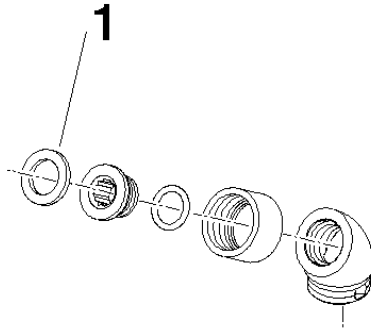

Bogen 35° - weiß

SERIENNEUTRAL

---

28 411 970

Bogen 35° - weiß

SERIENNEUTRAL

---

28 411 970

28 411 970

Ersatzteile für die  
anderen  
Oberflächenvarianten  
finden Sie hier:  
Chrom

**Ersatzteilstückliste**

Nr.	Artikelnummer	Benennung	Verbaumenge	Lieferzeit
1	90 14 20 002 00 90	Dichtung Vf 3110, 18,5 x 12,0 x 2,0 mm -	1,00	2