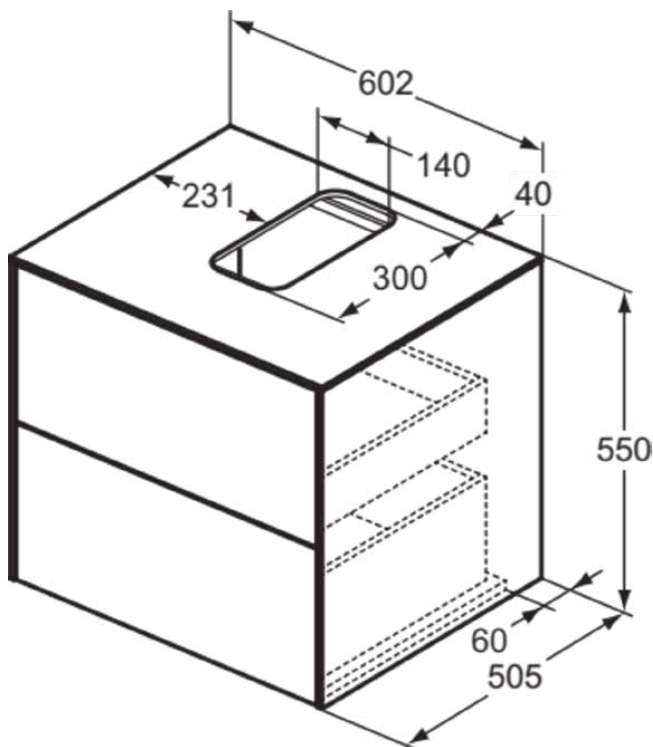

CONCA

T3940Y5

CONCA | Waschtisch-Unterschrank 602x505x550 mm in walnuss dunkel dekor, 2 Schubladen | Grifflos, Vollauszug, Push-to-open, SoftClosing, Vormontiert, Nachhaltig gewonnenes Holz, Echtholz furnier

Bild & Zeichnung

Allgemeine Informationen

Produktkategorie:	Möbel
Produktart:	Waschtisch-Unterschrank
Marke:	Ideal Standard
Kollektion:	CONCA
Designer:	Palomba Serafini Associati
Colour:	Y5 - Walnuss Dunkel Dekor
Oberflächenbeschaffenheit:	Matt
Höhe (mm):	550
Breite (mm):	602
Ausladung (mm):	505
Befestigungsart:	Befestigungsset
Nettogewicht (kg):	38.00
EAN Code:	8014140460770